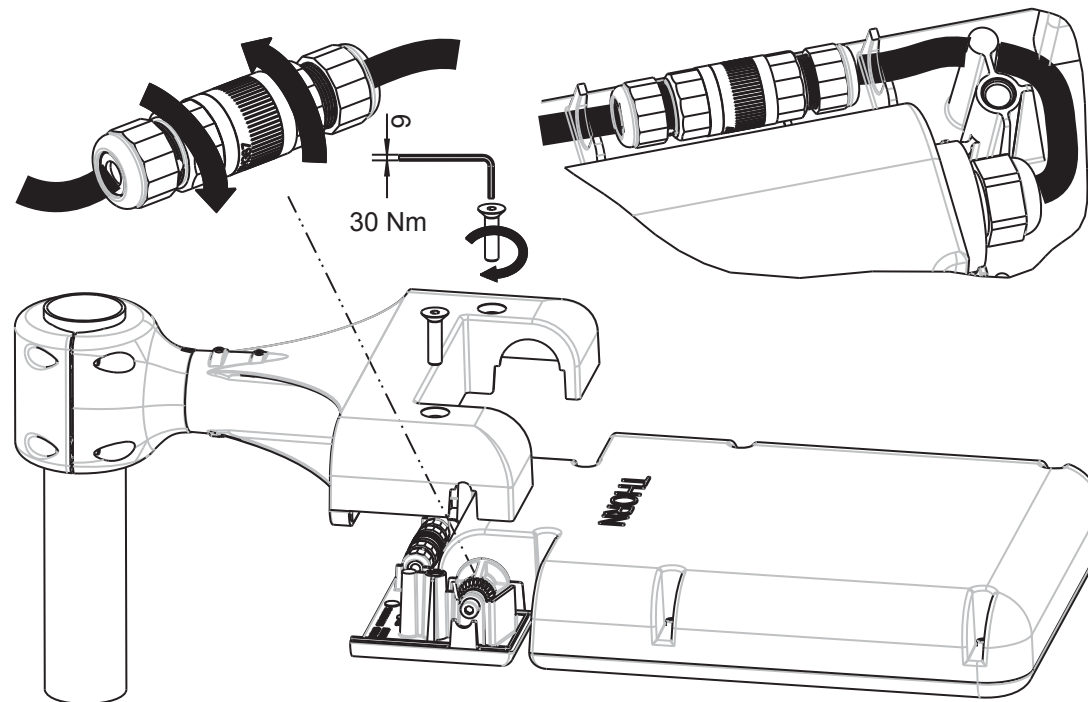

DIMMING ON

DIMMING OFF

4

5