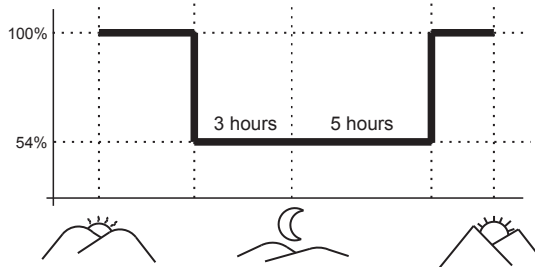

DIMMING ON

DIMMING OFF

4

5