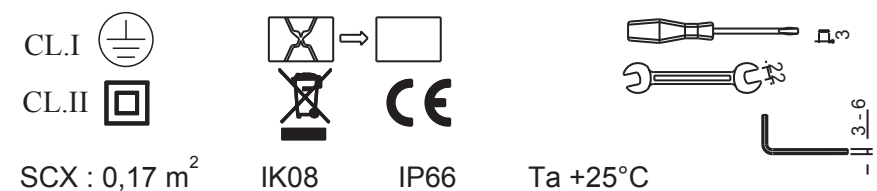

- | | | |
|---------------------------|--------------------------------|-------------------------------|
| [CZ] Montážní návod | [NO] Monteringsanvisning | [LT] Montavimo Instrukcijos |
| [DE] Montageanleitung | [PL] Instrukcja montażu | [LV] Instalācijas instrukcija |
| [DK] Monteringsvejledning | [RU] Инструкция по монтажу | [FR] Notice de montage |
| [EE] Paigaldusjuhend | [SE] Installationsanvisning | [HU] Szerelési útmutató |
| [FI] Asennusohje | [UK] Installation Instructions | [IT] Istruzione di montaggio |

8 Kg.

SCX : 0,17 m²

	Gruppo di Rischio Esente secondo norma EN 62471 - 2008 alla distanza di : Risk group exempt according to EN 62471: 2008 at a distance of :
MICRORIFLETTORI STRADALI MICROREFLECTOR STREET	2400 mm
MICRORIFLETTORI ASIMMETRICI MICROREFLECTOR ASYMMETRIC	3700 mm