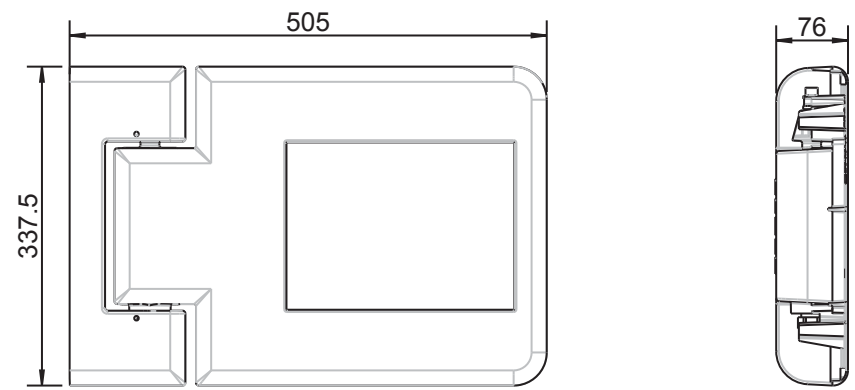

8 Kg.

SCX : 0,17 m²

	Gruppo di Rischio Esente secondo norma EN 62471 - 2008 alla distanza di : Risk group exempt according to EN 62471: 2008 at a distance of :
MICRORIFLETTORI STRADALI MICROREFLECTOR STREET	2400 mm
MICRORIFLETTORI ASIMMETRICI MICROREFLECTOR ASYMMETRIC	3700 mm