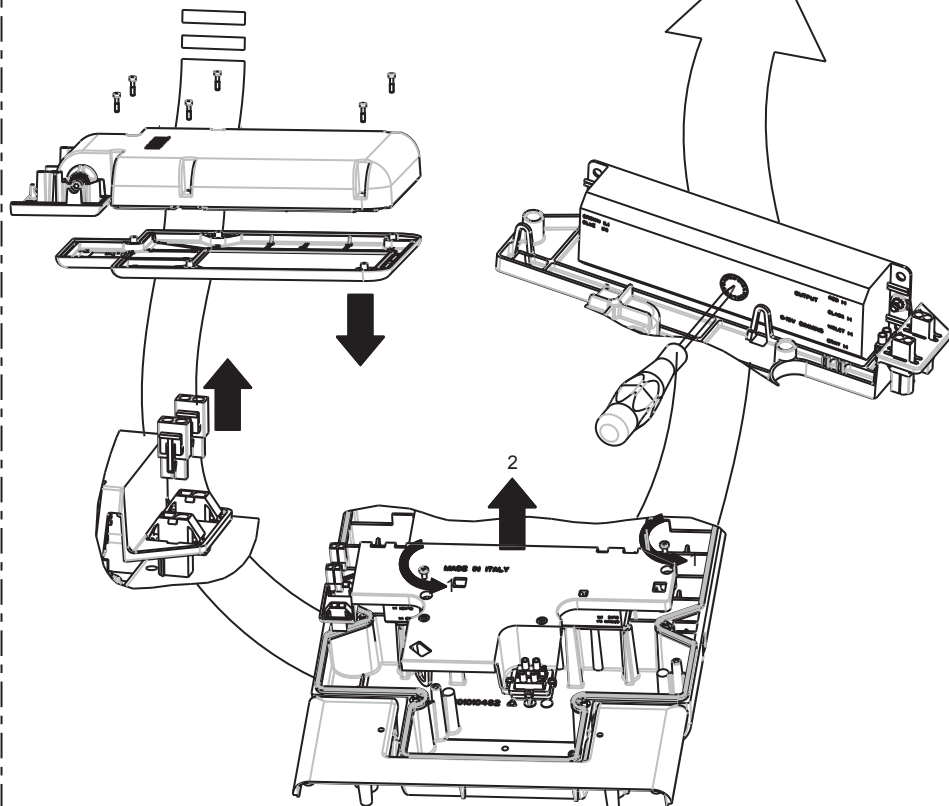

DIMMING OFF