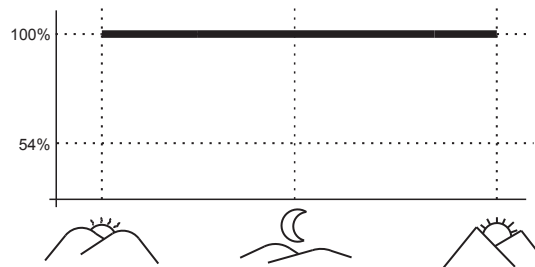

DIMMING OFF