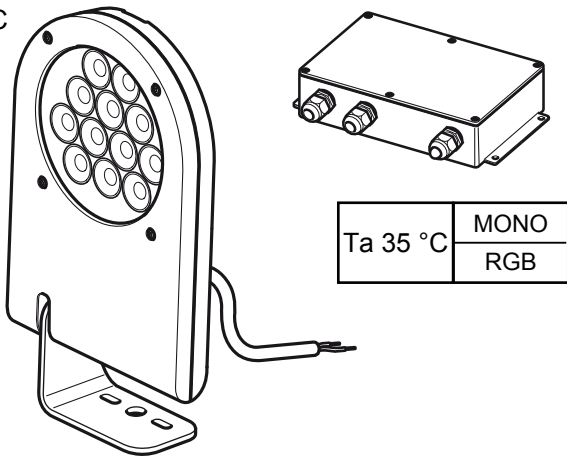

UK Installation instructions

DE Montageanleitung

CZ Montážní návod

DK Monteringsvejledning

EE Paigaldusjuhend

FI Asennusohje

FR Notice de montage

HU Szerelési útmutató

IT Istruzioni di montaggio

LT Montavimo Instrukcijos

LV Instalācijas instrukcija

NO Monteringsanvisning

PL Instrukcja montażu

SE Installationsanvisning

RU ИНСТРУКЦИЯ ПО МОНТАЖУ

TYPE : CONTRAST 2 LED MENA M / L

Ta 50 °C

CONTRAST 2 LED MENA M