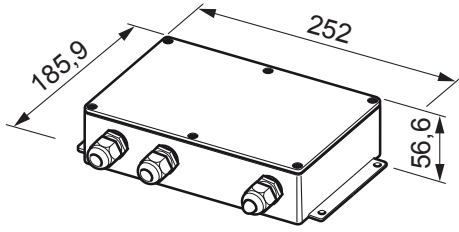

2

MONO

RGB

CLASS II

IP66

IK08

3

CLASS II

CLASS II

Contrast 2 LED MENA M

MONO

WHITE
M Version
1A

WHITE
L Version
700mA

MONO COLOR
700mA

Contrast 2 LED MENA L

RGB

RGB
700mA