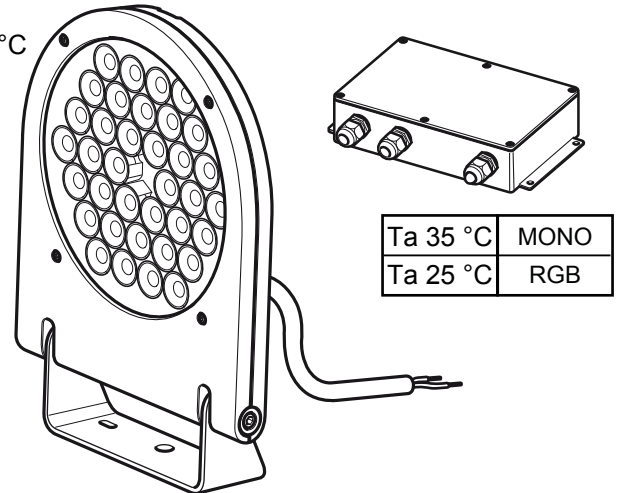

IT Istruzioni di montaggio

LT Montavimo Instrukcijos

LV Instalācijas instrukcija

NO Monteringsanvisning

PL Instrukcja montażu

SE Installationsanvisning

RU ИНСТРУКЦИЯ ПО МОНТАЖУ

TYPE : CONTRAST 2 LED MENA M / L

Ta 50 °C

CONTRAST 2 LED MENA M

Ta 50 °C

CONTRAST 2 LED MENA L

1 CONTRAST 2 LED MENA M

	MONO	3 kg
	DMX	3 kg

CONTRAST 2 LED MENA L

	MONO	4,6 kg
	DMX	4,6 kg