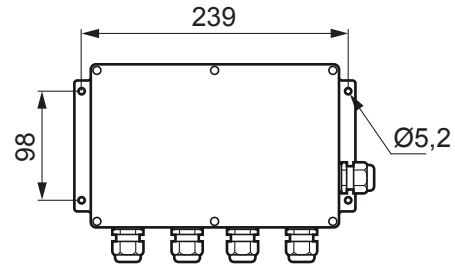

2

MONO

RGB

CLASS II

IP66

IK08

3

CLASS II

CLASS II

Contrast 2 LED MENA M

MONO

WHITE
M Version
1A

WHITE
L Version
700mA

MONO COLOR
700mA

Contrast 2 LED MENA L

RGB

RGB
700mA