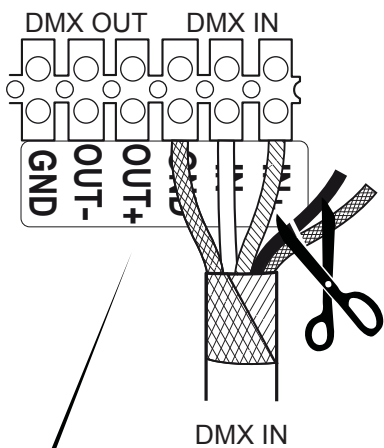

Resistor 120 ohm