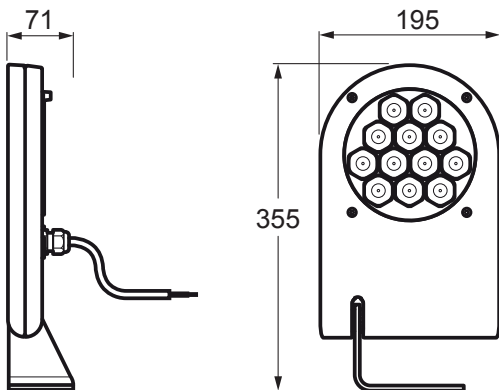

Ta 50 °C

CONTRAST 2 LED MENA M

Ta 50 °C

CONTRAST 2 LED MENA L

1 CONTRAST 2 LED MENA M

	MONO	3 kg
	DMX	3 kg

CONTRAST 2 LED MENA L

	MONO	4,6 kg
	DMX	4,6 kg