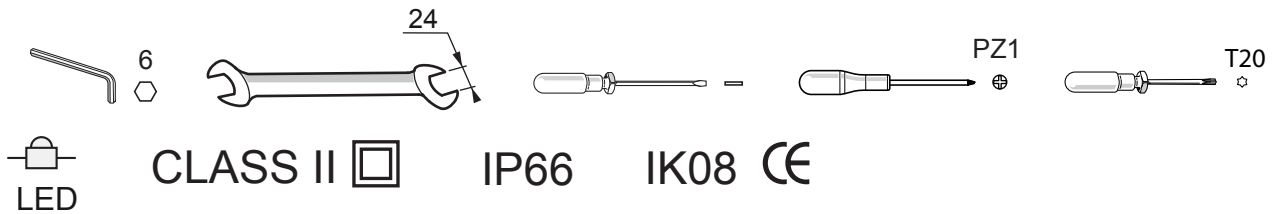

Ta 50 °C

CONTRAST 2 LED MENA M

Ta 50 °C

CONTRAST 2 LED MENA L

1 CONTRAST 2 LED MENA M

	MONO	3 kg
	DMX	3 kg

CONTRAST 2 LED MENA L

	MONO	4,6 kg
	DMX	4,6 kg