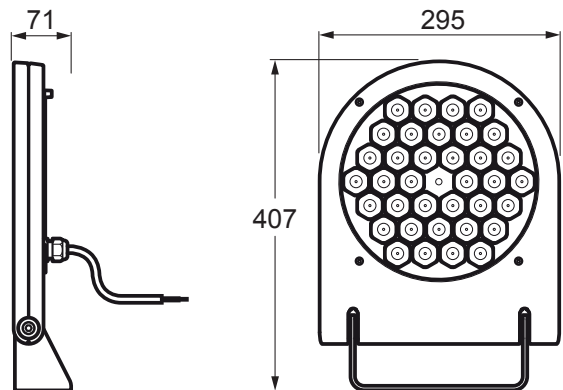

Ta 50 °C

CONTRAST 2 LED MENA M

Ta 50 °C

CONTRAST 2 LED MENA L

1 CONTRAST 2 LED MENA M

	MONO	3 kg
	DMX	3 kg

CONTRAST 2 LED MENA L

	MONO	4,6 kg
	DMX	4,6 kg