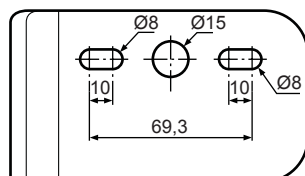

Ta 50 °C

CONTRAST 2 LED MENA M

Ta 50 °C

CONTRAST 2 LED MENA L

1 CONTRAST 2 LED MENA M

	MONO	3 kg
	DMX	3 kg

CONTRAST 2 LED MENA L

	MONO	4,6 kg
	DMX	4,6 kg