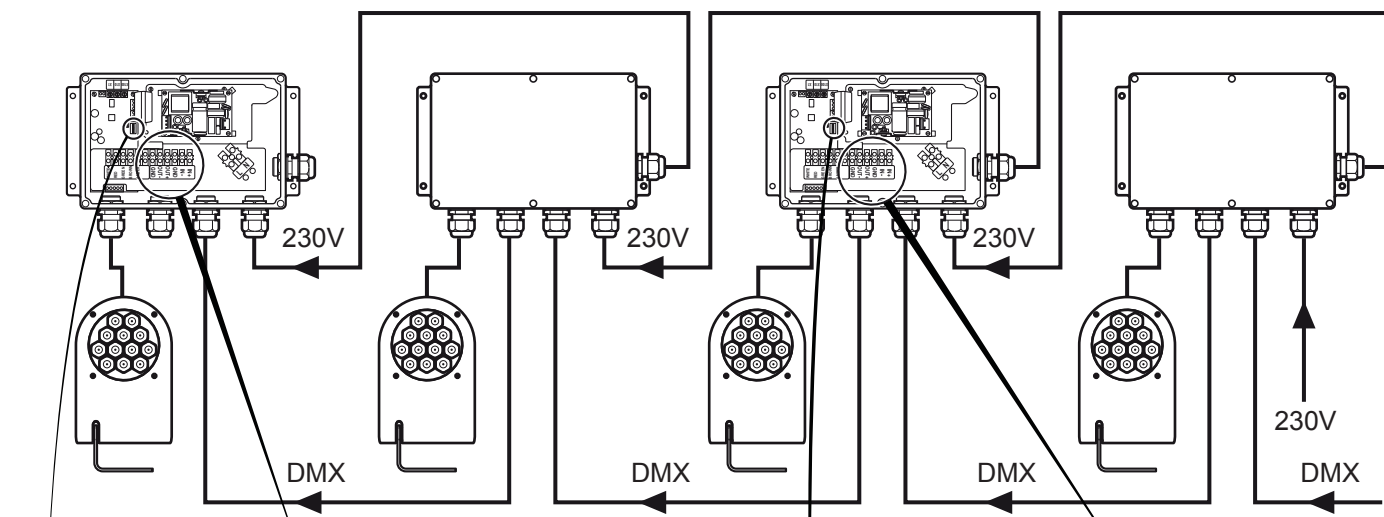

7

Contrast 2 LED MENA L - MONO 110V - 240V

H07 RNF 2 x 1,5 mm²

MEDIUM

Address	100	10	1
	1 2 3 4 0 ← 5 9 8 7 6	1 2 3 4 0 ← 5 9 8 7 6	1 2 3 4 0 ← 5 9 8 7 6
001	0 ←	0 ←	1 ↗

AUTOMATIC MODES

Mode	100	10	1
	1 2 3 4 0 ← 5 9 8 7 6	1 2 3 4 0 ← 5 9 8 7 6	1 2 3 4 0 ← 5 9 8 7 6
Test	0	0	0
Rainbow RGB	6	1	0 → 9  
Pastel	6	2	
Warm	6	3	
Cold	6	4	
Rainbow RGBW	6	5	
Shiny	6	6	

LARGE

DMX ADDRESS EXAMPLE

Address	100	10	1
	1 2 3 4 0 ← 5 9 8 7 6	1 2 3 4 0 ← 5 9 8 7 6	1 2 3 4 0 ← 5 9 8 7 6
059	1 2 3 4 0 ← 5 9 8 7 6	1 2 3 4 0 → 5 9 8 7 6	1 2 3 4 0 ↗ 5 9 8 7 6
099	1 2 3 4 0 ← 5 9 8 7 6	1 2 3 4 0 ↗ 5 9 8 7 6	1 2 3 4 0 ↗ 5 9 8 7 6
126	1 2 3 4 0 ↗ 5 9 8 7 6	1 2 3 4 0 ↗ 5 9 8 7 6	1 2 3 4 0 ↘ 5 9 8 7 6
154	1 2 3 4 0 ↗ 5 9 8 7 6	1 2 3 4 0 → 5 9 8 7 6	1 2 3 4 0 ↗ 5 9 8 7 6