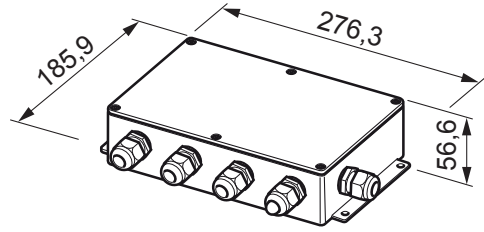

2

MONO

RGB

CLASS II

IP66

IK08

3

CLASS II

CLASS II

Contrast 2 LED MENA M

MONO

WHITE
M Version
1A

WHITE
L Version
700mA

MONO COLOR
700mA

Contrast 2 LED MENA L

RGB

RGB
700mA