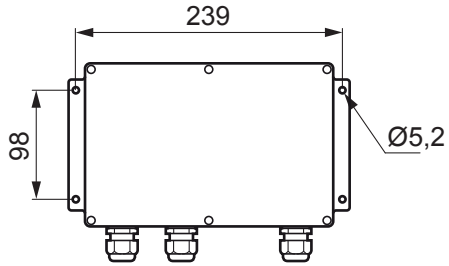

2

MONO

RGB

CLASS II

IP66

IK08

3

CLASS II

CLASS II

Contrast 2 LED MENA M

MONO

WHITE
M Version
1A

WHITE
L Version
700mA

MONO COLOR
700mA

Contrast 2 LED MENA L

RGB

RGB
700mA