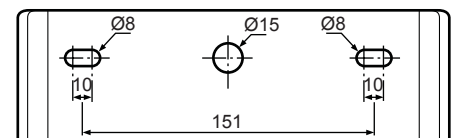

Ta 50 °C

CONTRAST 2 LED MENA M

Ta 50 °C

CONTRAST 2 LED MENA L

1 CONTRAST 2 LED MENA M

	MONO	3 kg
	DMX	3 kg

CONTRAST 2 LED MENA L

	MONO	4,6 kg
	DMX	4,6 kg