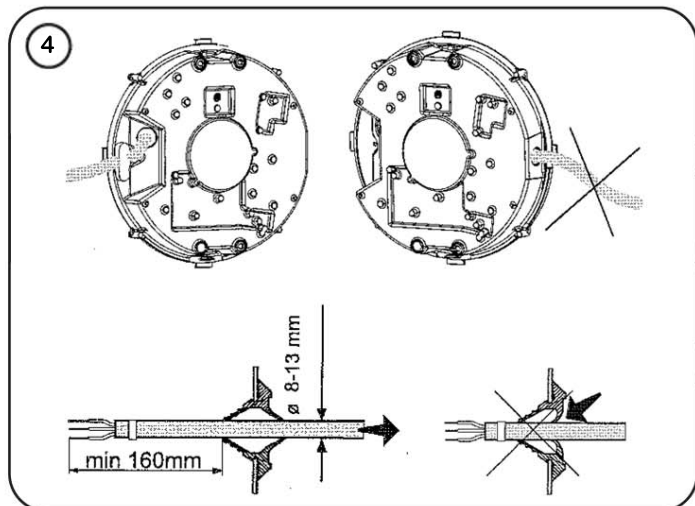

THORN

Eyekon LED Large

CE IP65 IK10 

- | | |
|------------------------------|--------------------------------|
| [CZ] Montážní návod | [LT] Montavimo Instrukcijos |
| [DE] Montageanleitung | [LV] Instalācijas instrukcija |
| [DK] Monteringsvejledning | [NO] Monteringsanvisning |
| [EE] Paigaldusjuhend | [PL] Instrukcja montażu |
| [FI] Asennusohje | [RU] Инструкция по монтажу |
| [FR] Notice de montage | [SE] Installationsanvisning |
| [HU] Szerelési útmutató | [UK] Installation Instructions |
| [IT] Istruzioni di montaggio | |