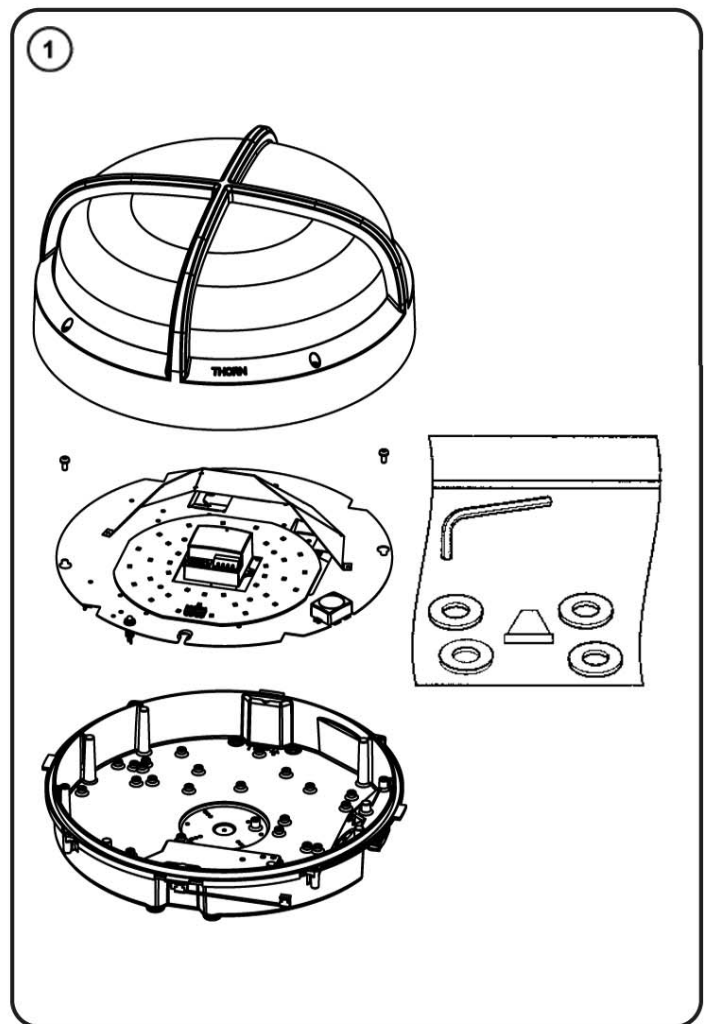

THORN

Eyekon LED Large

CE IP65 IK10 

- | | |
|------------------------------|--------------------------------|
| [CZ] Montážní návod | [LT] Montavimo Instrukcijos |
| [DE] Montageanleitung | [LV] Instalācijas instrukcija |
| [DK] Monteringsvejledning | [NO] Monteringsanvisning |
| [EE] Paigaldusjuhend | [PL] Instrukcja montażu |
| [FI] Asennusohje | [RU] Инструкция по монтажу |
| [FR] Notice de montage | [SE] Installationsanvisning |
| [HU] Szerelési útmutató | [UK] Installation Instructions |
| [IT] Istruzioni di montaggio | |