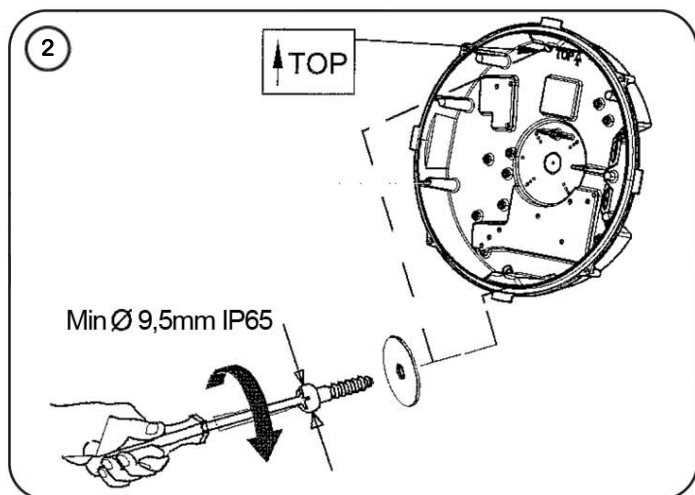

THORN

Eyekon LED Large

CE IP65 IK10 

- | | |
|------------------------------|--------------------------------|
| [CZ] Montážní návod | [LT] Montavimo Instrukcijos |
| [DE] Montageanleitung | [LV] Instalācijas instrukcija |
| [DK] Monteringsvejledning | [NO] Monteringsanvisning |
| [EE] Paigaldusjuhend | [PL] Instrukcja montażu |
| [FI] Asennusohje | [RU] Инструкция по монтажу |
| [FR] Notice de montage | [SE] Installationsanvisning |
| [HU] Szerelési útmutató | [UK] Installation Instructions |
| [IT] Istruzioni di montaggio | |