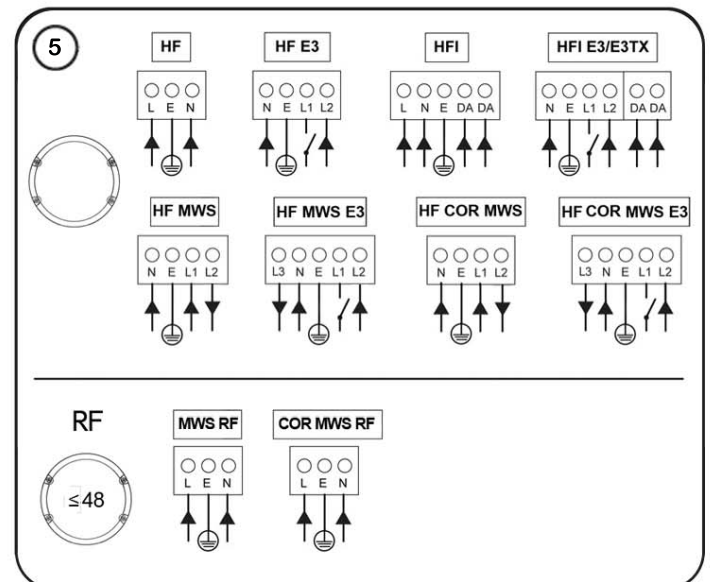

THORN

Eyekon LED Large

CE IP65 IK10 

- | | |
|------------------------------|--------------------------------|
| [CZ] Montážní návod | [LT] Montavimo Instrukcijos |
| [DE] Montageanleitung | [LV] Instalācijas instrukcija |
| [DK] Monteringsvejledning | [NO] Monteringsanvisning |
| [EE] Paigaldusjuhend | [PL] Instrukcja montażu |
| [FI] Asennusohje | [RU] Инструкция по монтажу |
| [FR] Notice de montage | [SE] Installationsanvisning |
| [HU] Szerelési útmutató | [UK] Installation Instructions |
| [IT] Istruzioni di montaggio | |

5

RF

6

7

8

9