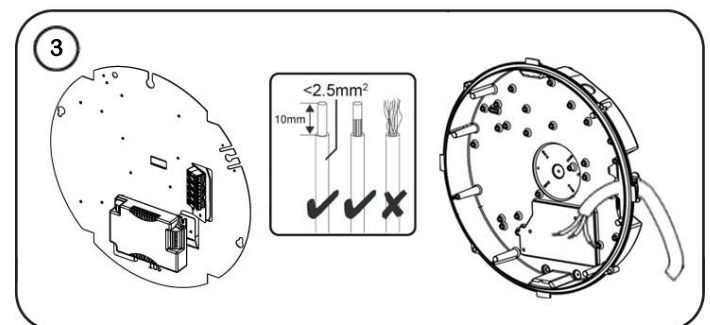

THORN

Eyekon LED Large

CE IP65 IK10 

- | | |
|------------------------------|--------------------------------|
| [CZ] Montážní návod | [LT] Montavimo Instrukcijos |
| [DE] Montageanleitung | [LV] Instalācijas instrukcija |
| [DK] Monteringsvejledning | [NO] Monteringsanvisning |
| [EE] Paigaldusjuhend | [PL] Instrukcja montażu |
| [FI] Asennusohje | [RU] Инструкция по монтажу |
| [FR] Notice de montage | [SE] Installationsanvisning |
| [HU] Szerelési útmutató | [UK] Installation Instructions |
| [IT] Istruzioni di montaggio | |