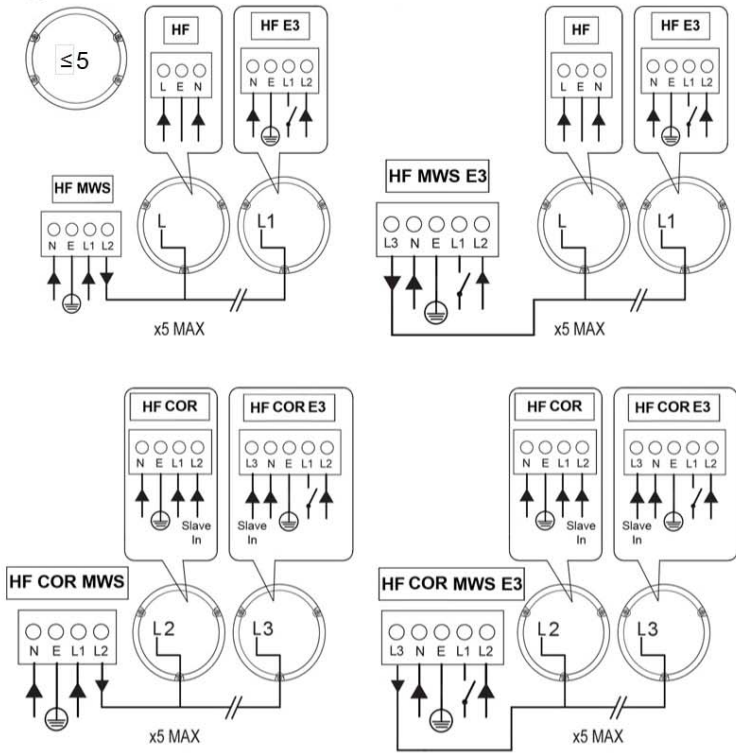

THORN

Eyekon LED Large

CE IP65 IK10 

- | | |
|------------------------------|--------------------------------|
| [CZ] Montážní návod | [LT] Montavimo Instrukcijos |
| [DE] Montageanleitung | [LV] Instalācijas instrukcija |
| [DK] Monteringsvejledning | [NO] Monteringsanvisning |
| [EE] Paigaldusjuhend | [PL] Instrukcja montażu |
| [FI] Asennusohje | [RU] Инструкция по монтажу |
| [FR] Notice de montage | [SE] Installationsanvisning |
| [HU] Szerelési útmutató | [UK] Installation Instructions |
| [IT] Istruzioni di montaggio | |

5

RF

6

7

8

9