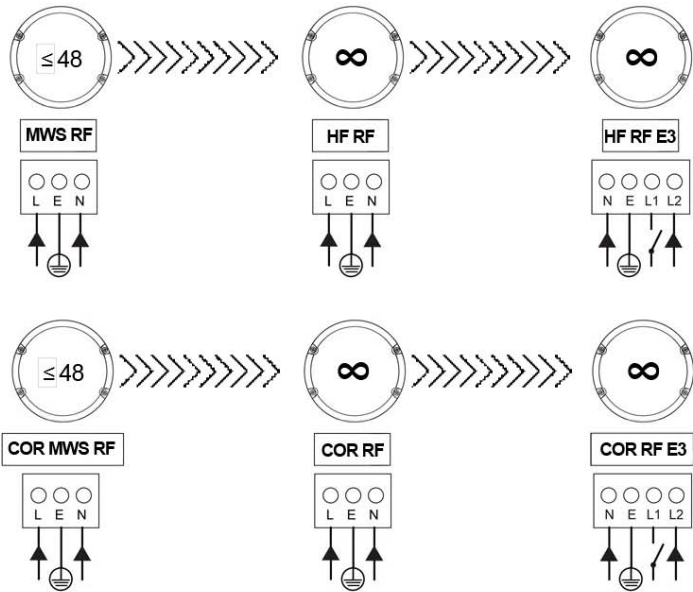

THORN

Eyekon LED Large

CE IP65 IK10 

- | | |
|------------------------------|--------------------------------|
| [CZ] Montážní návod | [LT] Montavimo Instrukcijos |
| [DE] Montageanleitung | [LV] Instalācijas instrukcija |
| [DK] Monteringsvejledning | [NO] Monteringsanvisning |
| [EE] Paigaldusjuhend | [PL] Instrukcja montażu |
| [FI] Asennusohje | [RU] Инструкция по монтажу |
| [FR] Notice de montage | [SE] Installationsanvisning |
| [HU] Szerelési útmutató | [UK] Installation Instructions |
| [IT] Istruzioni di montaggio | |

5

RF

6

7

8

9