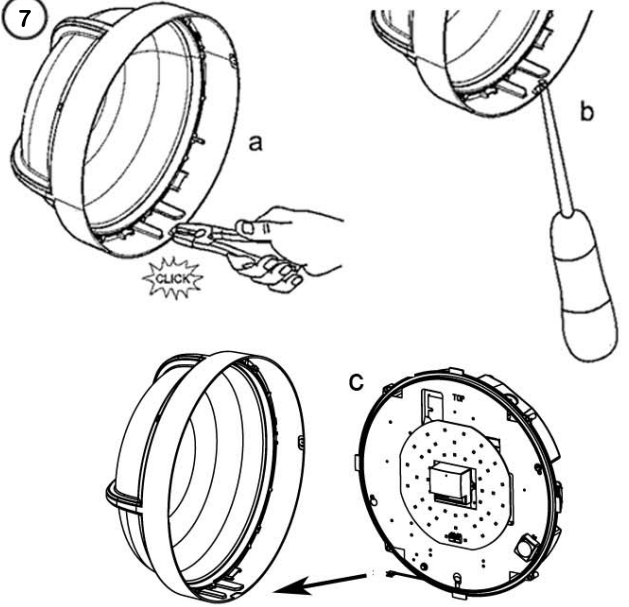

THORN

Eyekon LED Large

CE IP65 IK10 

- | | |
|------------------------------|--------------------------------|
| [CZ] Montážní návod | [LT] Montavimo Instrukcijos |
| [DE] Montageanleitung | [LV] Instalācijas instrukcija |
| [DK] Monteringsvejledning | [NO] Monteringsanvisning |
| [EE] Paigaldusjuhend | [PL] Instrukcja montażu |
| [FI] Asennusohje | [RU] Инструкция по монтажу |
| [FR] Notice de montage | [SE] Installationsanvisning |
| [HU] Szerelési útmutató | [UK] Installation Instructions |
| [IT] Istruzioni di montaggio | |

5

RF

6

7

8

9