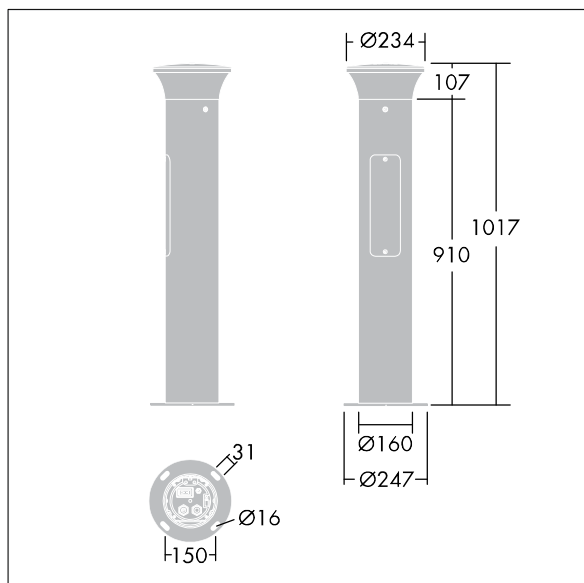

Borne Thor

THORN

96265406 THOR B S 10L25 MAS 730 RGB ASY CL2 MPL

IP66 IK10   T_a25

Borne Thor

Borne de faible épaisseur, élégante et anti-vandalisme asymétrique avec optique de haute performance. Pour Electronique, Non gradable. Classe électrique IP66 II. Mât et socle : aluminium (EW AW 6060). Chapeau : aluminium injecté (EN AC 47100). Diffuseur : Polycarbonate (PC) transparent anti-UV. Boîtier appareillage : Polycarbonate (PC). Couleur du chapeau et mât : gris foncé thermopoudré (similaire à RAL7043). Bande d'éclairage décoratif RGB en bas de la tête, facile à configurer au moment de l'installation. Luminaire Détecteur de présence intégré pour l'allumage et l'extinction. pré-câblé et prêt à installer. Boîtier de connexion nécessaire, à commander séparément. Livré avec LED 3 000 K

Fixation sur semelle : 4 x tiges de scellement M14 (à commander séparément), espacement : 150 mm

Dimensions : 160 x 160 x 1017 mm

Puissance totale : 11 W

Poids : 7,9 kg

TLG_ADLB_F_SLIMB.jpg

TLG_ADLB_M_SLIM.wmf