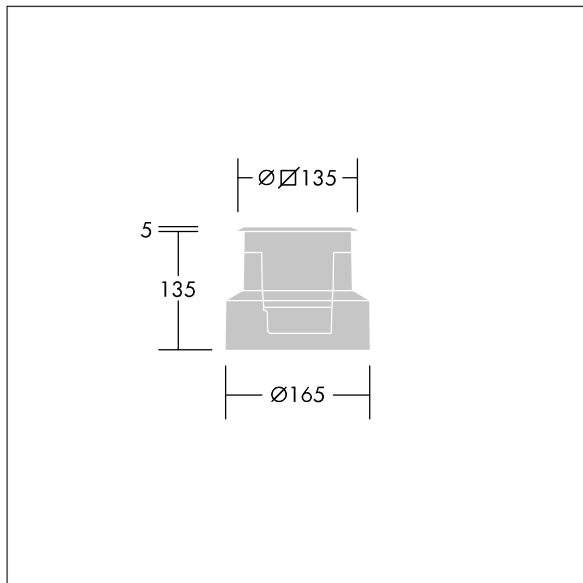

### EFact

Un luminaire rond Small encastré au sol. 3 LED(s) entraînés à 500mA par un driver intégré, angle de faisceau 9° pour les applications de guidage encastrées. Corps : aluminium injecté avec finition poudrée. Colerette : aluminium laqué, 2 mm d'épaisseur. Fermeture avant : verre trempé sablé verre semi-dépoli verre, de 8 mm d'épaisseur, température de surface conforme à EN60598-2-13. Boîtier encastrable : Polypropylène. Classification IP67, classe électrique I. Charge statique maximum 1000 kg. Livré avec LED 3 200 K

Dimensions : Ø120 x 126 mm

Puissance totale : 6 W

Flux lumineux du luminaire: 326 lm

Efficacité lumineuse du luminaire: 54 lm/W

Poids : 1,28 kg

TLG\_EFCT\_F\_R03LEDALSF.jpg

TLG\_EFCT\_M\_2015LD20AL.wmf

Toutes les valeurs marquées d'un \* sont des valeurs nominales. Thorn utilise des composants testés et éprouvés, en provenance des meilleurs fournisseurs. Dans certains cas isolés, il se peut qu'il y ait des pannes de nature technologique au niveau des LED individuels, pendant le cycle de vie nominal du produit. Les normes internationales fixent la tolérance du flux initial et de la charge associée à  $\pm 10\%$ . La température des couleurs est soumise à une tolérance de jusqu'à  $\pm 150$  Kelvin par rapport à la valeur nominale. Sauf indication contraire, les valeurs sont applicables pour une température ambiante de 25 °C. Dans la plupart des produits, la panne d'un point LED n'entraîne aucune diminution fonctionnelle de la performance lumineuse du luminaire et n'est donc pas un motif de plainte valide. À moins d'indications contraires, tous les produits LED de Thorn sont adaptés à un usage sans restriction (groupe RG0 ou RG1) en termes de sécurité photobiologique de la lumière bleue (IEC/EN60598-1).