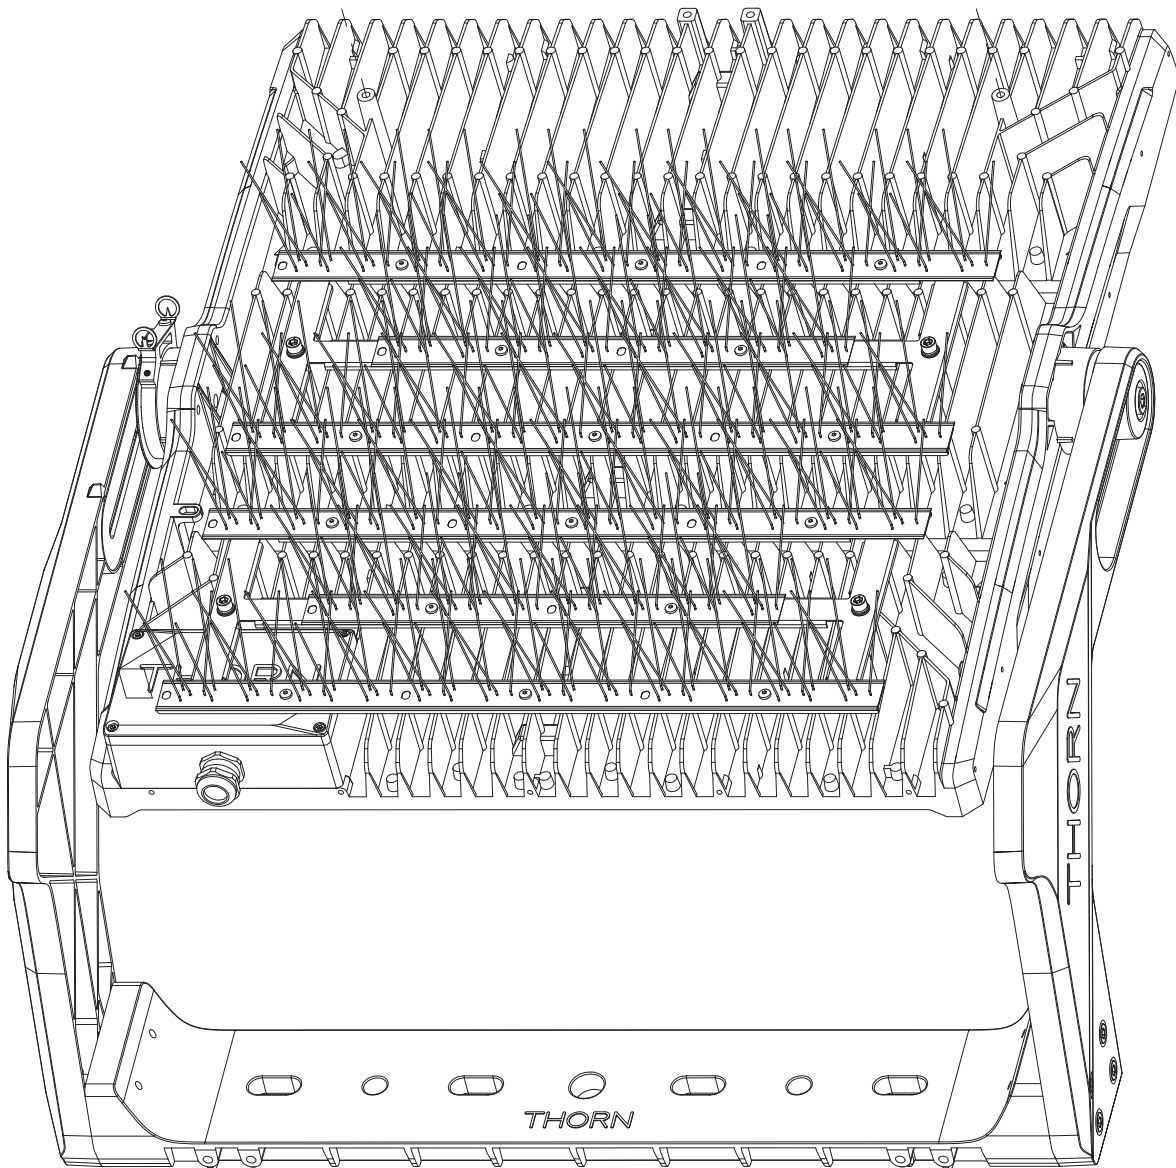

EN Installation instructions

TYPE : TROPHY BIRD DETERRENT

1

	0.56Kg
--	--------

TROPHY BIRD DETERRENT

	
S5	5.0Nm

TROPHY 312L

TROPHY 468L