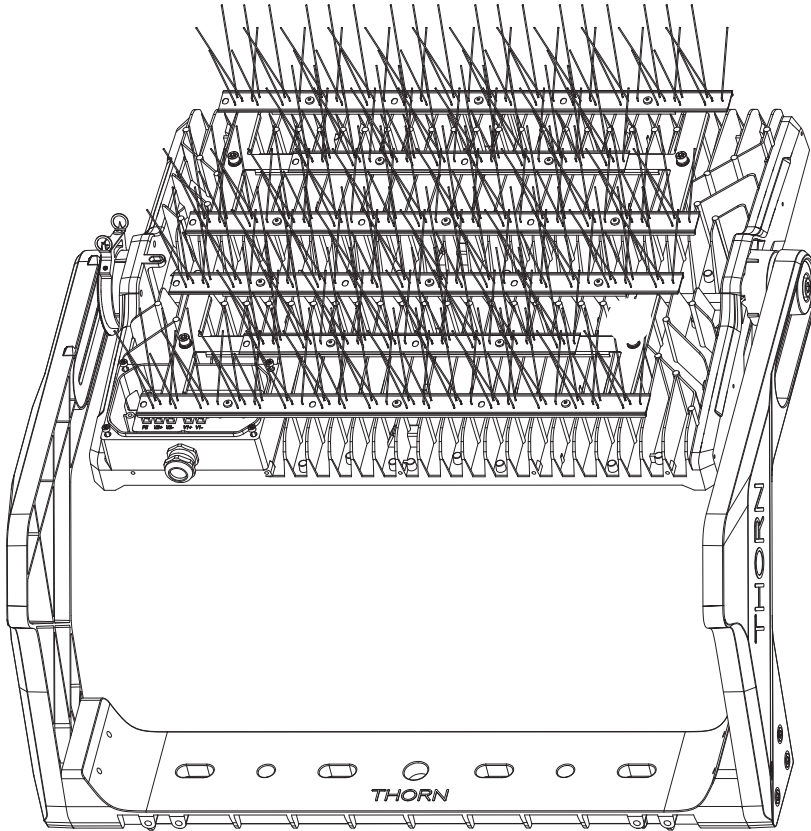

EN Installation instructions

TYPE : TROPHY BIRD DETERRENT

1

	0.56Kg
--	--------

TROPHY BIRD DETERRENT

	
S5	5.0Nm

TROPHY 312L

TROPHY 468L