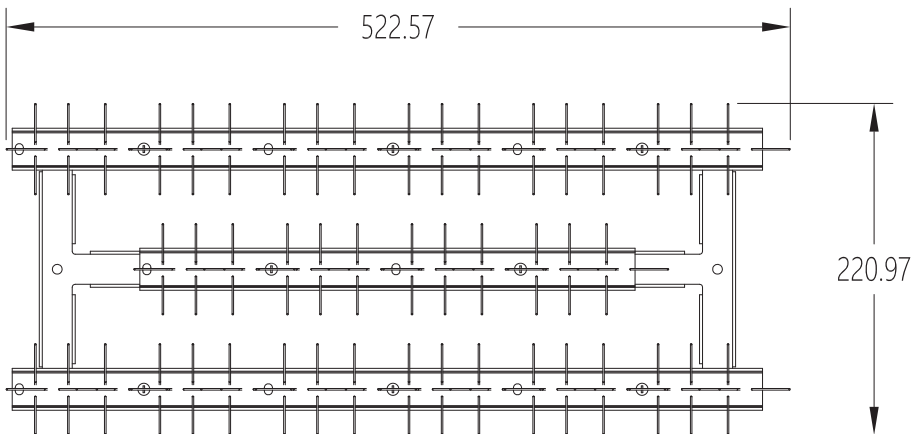

EN Installation instructions

TYPE : TROPHY BIRD DETERRENT

1

	0.56Kg
--	--------

TROPHY BIRD DETERRENT

	
S5	5.0Nm

TROPHY 312L

TROPHY 468L