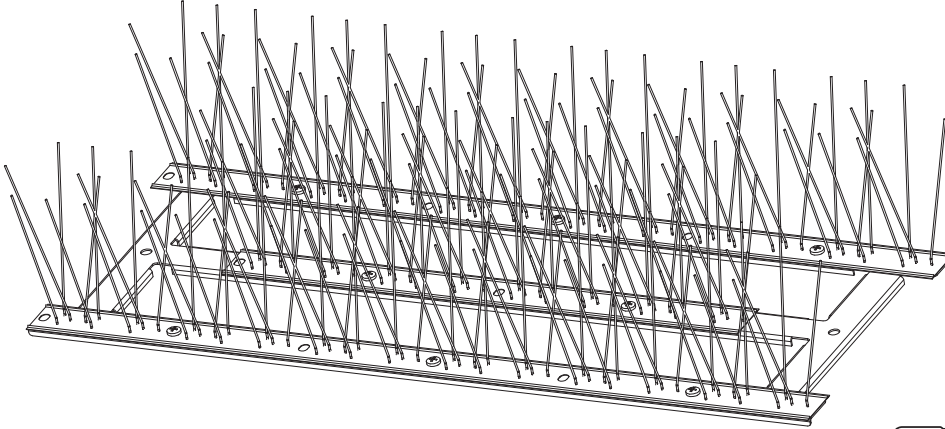

EN Installation instructions

TYPE : TROPHY BIRD DETERRENT

1

	0.56Kg
--	--------

TROPHY BIRD DETERRENT

	
S5	5.0Nm

TROPHY 312L

TROPHY 468L