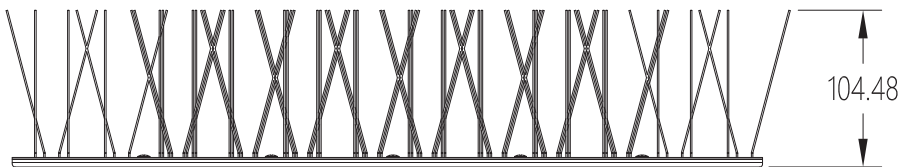

EN Installation instructions

TYPE : TROPHY BIRD DETERRENT

1

	0.56Kg
--	--------

TROPHY BIRD DETERRENT

	
S5	5.0Nm

TROPHY 312L

TROPHY 468L