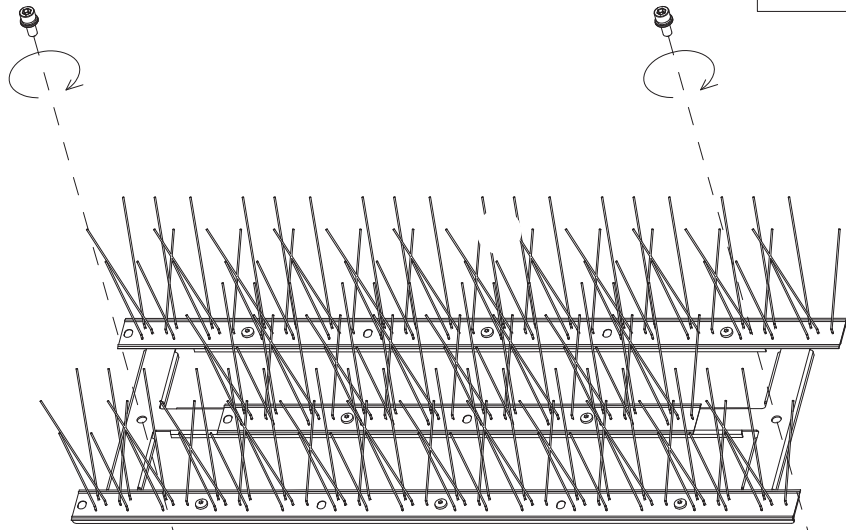

EN Installation instructions

TYPE : TROPHY BIRD DETERRENT

1

	0.56Kg
--	--------

TROPHY BIRD DETERRENT

	
S5	5.0Nm

TROPHY 312L

TROPHY 468L