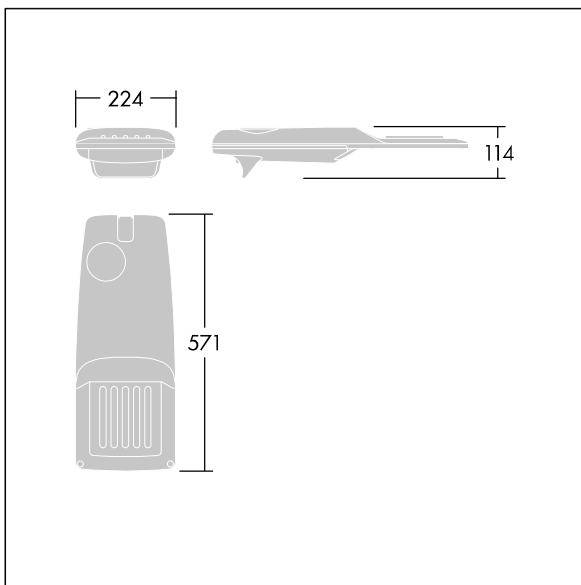

Isaro Pro

THORN

96275981 IP 12L35-740 EWR M BS 3550 CL2 T60F ->

Isaro Pro

Lanterne d'éclairage routier LED moderne (Small) avec 12 LED alimentées en 350mA avec une optique Route extra large. Programmable Driver. Classe électrique II, IP66, IK09. Corps : aluminium (EN AC-44300) fonderie, thermopoudré gris anthracite 900 sablé texturé. Emmanchement : aluminium (EN AC-44300), fonderie thermopoudré gris anthracite 900 sablé. Fermeture : verre ép. 5 mm. Visserie : Acier inox. Livré avec un adaptateur d'emmanchement de Ø 60 mm, pré-installé pour un montage top, inclinaison 5°. Equipé d'un 50% circuit de réduction de puissance, qui entre en vigueur 3 heures avant et 5 heures après un minuit calculé. Il peut être désactivé à l'installation avec un interrupteur interne facilement accessible. Pré-câblé avec 6 m de câble. Livré avec LED 4 000 K. Protection contre les surtensions : 10 kV en mode commun single pulse et 8 kV en mode commun multipulse; 6 kV en mode différentiel multipulse. Si un système DALI est connecté: 6 kV en mode mode commun et mode différentiel multipulse.

Dimensions : 571 x 224 x 114 mm
Puissance du luminaire: 13,2 W
Flux lumineux du luminaire: 2102 lm
Efficacité lumineuse du luminaire: 159 lm/W
Poids : 6,24 kg
Scx : 0.05 m²

TLG_ISRP_F_PDB_ANT.jpg

TLG_ISRP_M_LD1.wmf