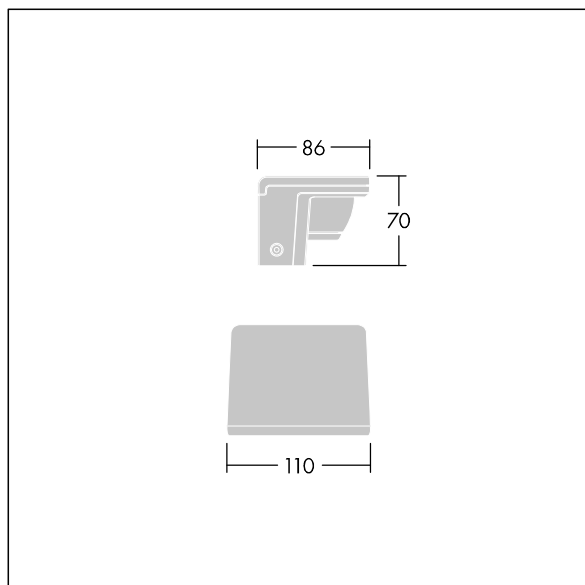

Version Small avec driver déporté pouvant alimenter jusqu'à trois luminaires.

Version pour montage en surface (MSF) avec fourche permettant une inclinaison de  $\pm 15^\circ$ .

Version pour montage mural (MWA) sans inclinaison.

Protection contre les surtensions 6 kV de série.

Pré-câblé avec 2 m de câble.

Dimensions : 86 x 70 x 110 mm

Puissance du luminaire: 6 W

Flux lumineux du luminaire: 350 lm

Efficacité lumineuse du luminaire: 58 lm/W

Poids : 1,23 kg

TLG\_RAZA\_F\_S\_PDB.jpg

TLG\_RAZA\_M\_S\_MWA.wmf

Ce produit contient une source lumineuse de classe d'efficacité énergétique F.

Toutes les valeurs marquées d'un \* sont des valeurs nominales. Thorn utilise des composants testés et éprouvés, en provenance des meilleurs fournisseurs. Dans certains cas isolés, il se peut qu'il y ait des pannes de nature technologique au niveau des LED individuels, pendant le cycle de vie nominal du produit. Les normes internationales fixent la tolérance du flux initial et de la charge associée à  $\pm 10\%$ . Sauf indication contraire, les valeurs sont applicables pour une température ambiante de 25 °C.