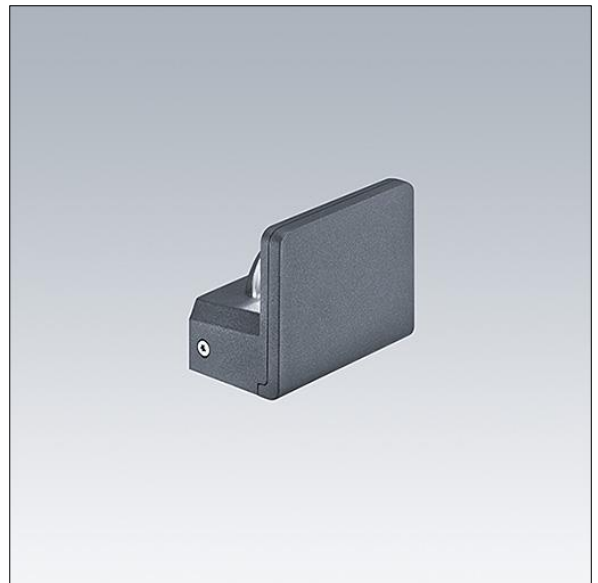

Raze Architectural

THORN

96631790 RAA S 1L35-830 HFX/RB 6K MWA ANT

Raze Architectural

Lèche-mur LED compact, incorporant la technologie Flat beam®. 1 LED alimentée en 350mA. Driver Driver déporté (dans boîtier IP65) gradable DALI. Classe électrique III, IP66, IK08. Corps : aluminium fonderie (EN44300, compatible avec l'installation en bord de mer), thermopoudré, gris anthracite 900 sablé. Vasque : Polycarbonate (PC) dépoli avec traitement anti-UV. Visserie : Acier inox. Livré avec LED 3 000 K.

Version Small avec driver déporté pouvant alimenter jusqu'à trois luminaires.

Version pour montage en surface (MSF) avec fourche permettant une inclinaison de $\pm 15^\circ$.

Version pour montage mural (MWA) sans inclinaison.

Protection contre les surtensions 6 kV de série.

Pré-câblé avec 2 m de câble.

Dimensions : 86 x 70 x 110 mm

Puissance du luminaire: 6 W

Flux lumineux du luminaire: 350 lm

Efficacité lumineuse du luminaire: 58 lm/W

Poids : 1,23 kg

TLG_RAZA_F_S_PDB.jpg