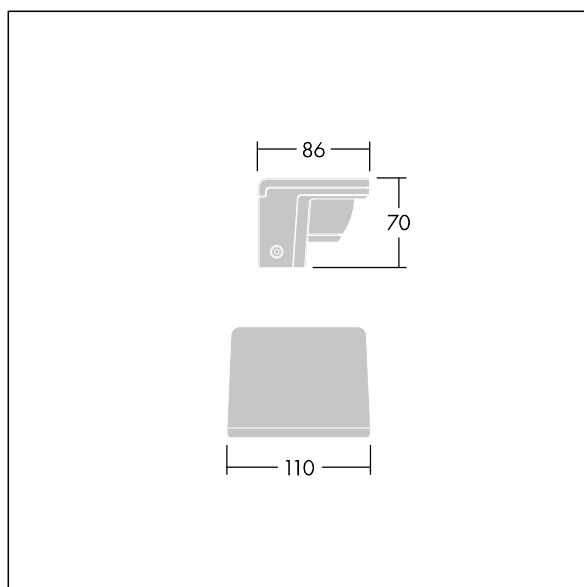

Version Small avec driver déporté pouvant alimenter jusqu'à trois luminaires.

Version pour montage en surface (MSF) avec fourche permettant une inclinaison de $\pm 15^\circ$.

Version pour montage mural (MWA) sans inclinaison.

Protection contre les surtensions 6 kV de série.

Pré-câblé avec 2 m de câble.

Dimensions : 86 x 70 x 110 mm

Puissance du luminaire: 6 W

Flux lumineux du luminaire: 350 lm

Efficacité lumineuse du luminaire: 58 lm/W

Poids : 1,23 kg

TLG_RAZA_F_S_PDB.jpg

TLG_RAZA_M_S_MWA.wmf

Ce produit contient une source lumineuse de classe d'efficacité énergétique F.

Toutes les valeurs marquées d'un * sont des valeurs nominales. Thorn utilise des composants testés et éprouvés, en provenance des meilleurs fournisseurs. Dans certains cas isolés, il se peut qu'il y ait des pannes de nature technologique au niveau des LED individuels, pendant le cycle de vie nominal du produit. Les normes internationales fixent la tolérance du flux initial et de la charge associée à $\pm 10\%$. Sauf indication contraire, les valeurs sont applicables pour une température ambiante de 25 °C.