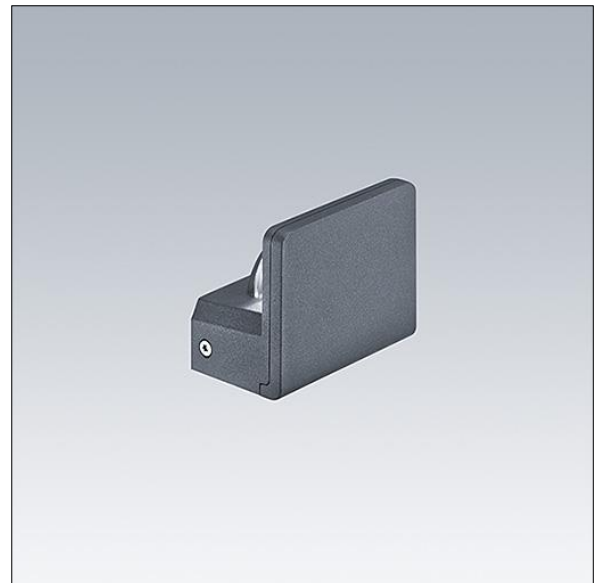

Raze Architectural

THORN

96631790 RAA S 1L35-830 HFX/RB 6K MWA ANT

Raze Architectural

Lèche-mur LED compact, incorporant la technologie Flat beam®. 1 LED alimentée en 350mA. Driver Driver déporté (dans boîtier IP65) gradable DALI. Classe électrique III, IP66, IK08. Corps : aluminium fonderie (EN44300, compatible avec l'installation en bord de mer), thermopoudré, gris anthracite 900 sablé. Vasque : Polycarbonate (PC) dépoli avec traitement anti-UV. Visserie : Acier inox. Livré avec LED 3 000 K.

Version Small avec driver déporté pouvant alimenter jusqu'à trois luminaires.

Version pour montage en surface (MSF) avec fourche permettant une inclinaison de $\pm 15^\circ$.

Version pour montage mural (MWA) sans inclinaison.

Protection contre les surtensions 6 kV de série.

Pré-câblé avec 2 m de câble.

Dimensions : 86 x 70 x 110 mm

Puissance du luminaire: 6 W

Flux lumineux du luminaire: 350 lm

Efficacité lumineuse du luminaire: 58 lm/W

Poids : 1,23 kg

TLG_RAZA_F_S_PDB.jpg

TLG_RAZA_M_S_MWA.wmf

Ce produit contient une source lumineuse de classe d'efficacité énergétique F.

Toutes les valeurs marquées d'un * sont des valeurs nominales. Thorn utilise des composants testés et éprouvés, en provenance des meilleurs fournisseurs. Dans certains cas isolés, il se peut qu'il y ait des pannes de nature technologique au niveau des LED individuels, pendant le cycle de vie nominal du produit. Les normes internationales fixent la tolérance du flux initial et de la charge associée à $\pm 10\%$. Sauf indication contraire, les valeurs sont applicables pour une température ambiante de 25 °C.