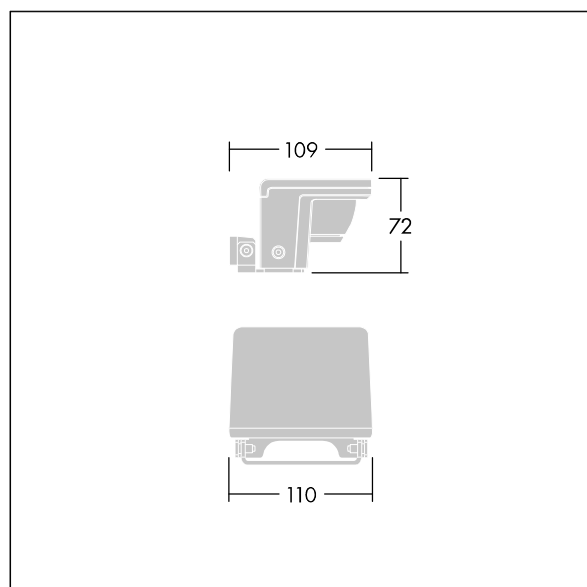

Version Small avec driver déporté pouvant alimenter jusqu'à trois luminaires.

Version pour montage en surface (MSF) avec fourche permettant une inclinaison de $\pm 15^\circ$.

Version pour montage mural (MWA) sans inclinaison.

Protection contre les surtensions 6 kV de série.

Pré-câblé avec 2 m de câble.

Dimensions : 109 x 110 x 72 mm

Puissance du luminaire: 6 W

Flux lumineux du luminaire: 350 lm

Efficacité lumineuse du luminaire: 58 lm/W

Poids : 0,84 kg

TLG_RAZA_F_S_MSF_PDB.jpg

TLG_RAZA_M_S_MSF.wmf

Ce produit contient une source lumineuse de classe d'efficacité énergétique F.

Toutes les valeurs marquées d'un * sont des valeurs nominales. Thorn utilise des composants testés et éprouvés, en provenance des meilleurs fournisseurs. Dans certains cas isolés, il se peut qu'il y ait des pannes de nature technologique au niveau des LED individuels, pendant le cycle de vie nominal du produit. Les normes internationales fixent la tolérance du flux initial et de la charge associée à $\pm 10\%$. Sauf indication contraire, les valeurs sont applicables pour une température ambiante de 25 °C.