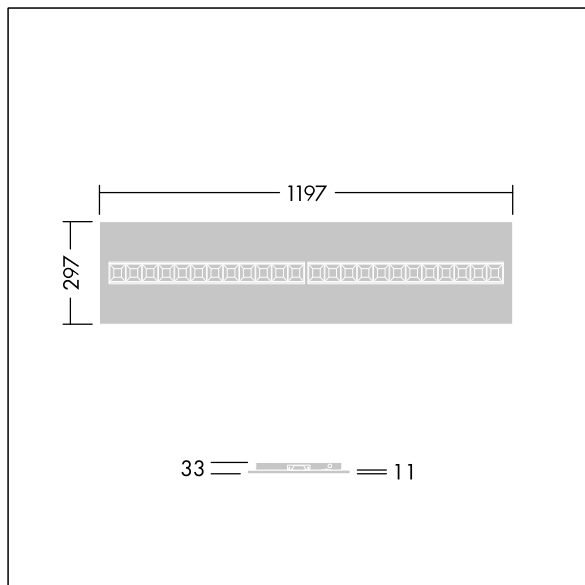

# Omega Moduline

96636367 OMEGA M 4100-840 HF WHG 3X12

THORN

## Omega Moduline

Dalle LED durable utilisant une source lumineuse LED modulaire remplaçable et un convertisseur, pour les bureaux et les espaces de formation. Chaque module LED complet peut être facilement remplacé sans outil et dispose d'un mécanisme d'encliquetage simple, ce qui permet de changer les modules LED en fin de vie ou de modifier la température ou le rendu des couleurs si nécessaire. La combinaison de cellules profondes et de lentilles primaires permet d'obtenir un éclairage de haute qualité avec une distribution uniforme de la lumière et un contrôle efficace de l'éblouissement à une luminosité très élevée des modules LED. Electronique, non gradable. Classe électrique II, IP20, Résistance aux impacts : IK03. Corps : blanc doux tôle d'acier. Réflecteur de module LED Finition en blanc. De série, idéal pour un montage encastré dans les plafonds à éléments modulaires et, grâce aux accessoires, montage apparent ou suspendu également possible dans les plafonds dissimulés et en plaques de plâtre. Tous les accessoires doivent être commandés séparément. Durée de vie utile médiane: L90 50000 h à 25 °C. Indice min. de rendu des couleurs: 80 Livré avec LED 4000 K.

TLG\_OMGM\_F\_1200X300.jpg

Dimensions : 1197 x 297 x 33 mm  
Puissance du luminaire: 29,1 W  
Flux lumineux du luminaire: 4400 lm  
Efficacité lumineuse du luminaire: 151 lm/W  
Poids : 1,63 kg

TLG\_OMGM\_M\_300X1200.wmf