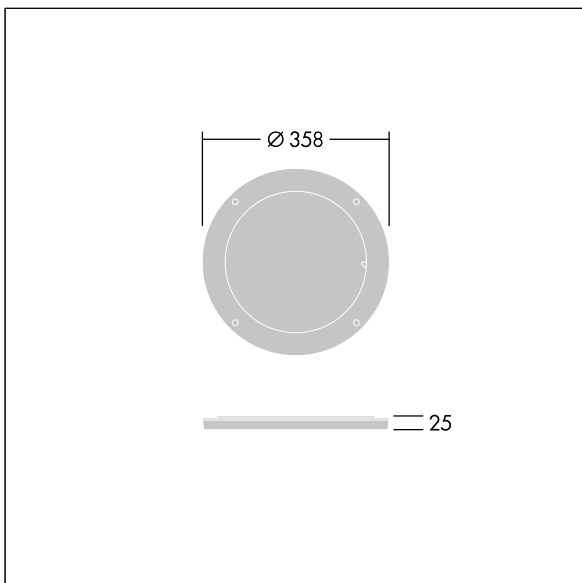

TLG_CONL_M_36-52LHF.wmf