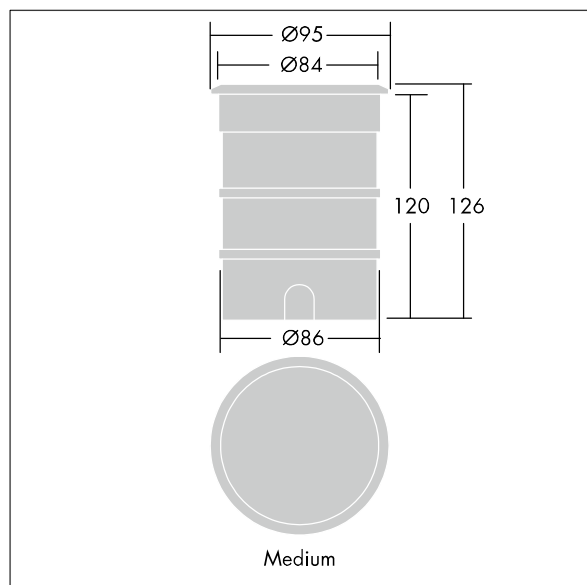

D-CO Encastrés de sol

THORN

96257237 D-CO R LED MEDIUM 1L35 830 FR

D-CO Encastrés de sol

Encastré de sol, taille MEDIUM équipé de 1 LED 1,2 W blanc chaud, utilisable pour des applications intérieures et extérieures.

Corps en Matière plastique.

Pot d'encastrement en aluminium, livré avec couvercle.

Fermeture en verre trempé.

Collerette en Acier inox.

Résistance (charge statique) 500 kg.

Livré précâblé longueur 5 m.

Dimensions : Ø95 x 126 mm

Puissance du luminaire: 2,7 W

Poids : 0,7 kg

TLG_DCOL_F_LEDMEDFRANGL.jpg

TLG_DCOL_M_ODMED.wmf

Toutes les valeurs marquées d'un * sont des valeurs nominales. Thorn utilise des composants testés et éprouvés, en provenance des meilleurs fournisseurs. Dans certains cas isolés, il se peut qu'il y ait des pannes de nature technologique au niveau des LED individuels, pendant le cycle de vie nominal du produit. Les normes internationales fixent la tolérance du flux initial et de la charge associée à $\pm 10\%$. Sauf indication contraire, les valeurs sont applicables pour une température ambiante de 25 °C.