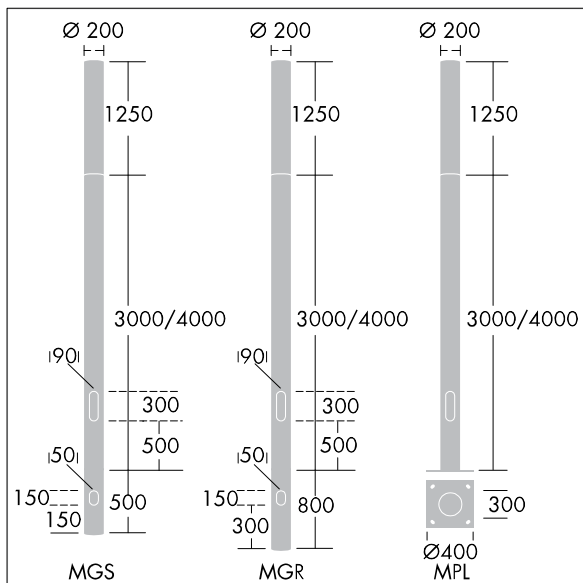

Alumet Stage II

96259920 ALUMET COL 4M MGR AL GRY NG

THORN

Alumet Stage II

Colonne en aluminium extrudé pour Alumet Stage II à montage sur socle. Finition gris argent (similaire à RAL9006) texturé thermopoudré (similaire à RAL 9006).

Ø200 x 4000 mm au dessus du sol
800 mm en dessous du sol
Poids : 37,2 kg

TLG_ALUM_F_P1.jpg

TLG_ALUM_M_2LD1.wmf

Toutes les valeurs marquées d'un * sont des valeurs nominales. Sauf indication contraire, les valeurs sont applicables pour une température ambiante de 25 °C.