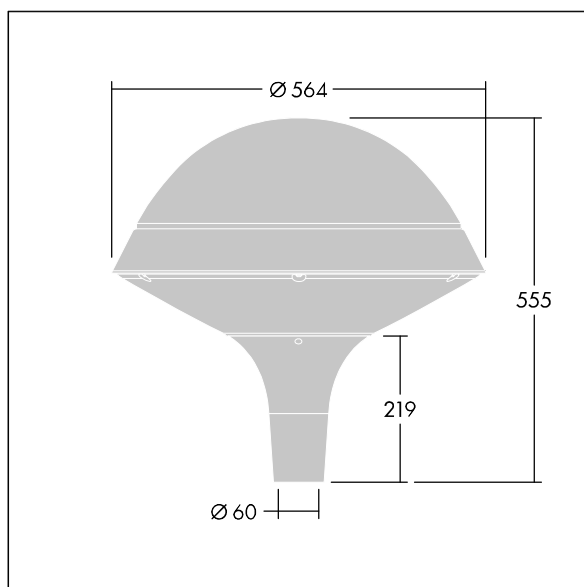

TLG_PLRL_M_DRC_T60.wmf

Ce produit contient une source lumineuse de classe d'efficacité énergétique D.

Toutes les valeurs marquées d'un * sont des valeurs nominales. Thorn utilise des composants testés et éprouvés, en provenance des meilleurs fournisseurs. Dans certains cas isolés, il se peut qu'il y ait des pannes de nature technologique au niveau des LED individuels, pendant le cycle de vie nominal du produit. Les normes internationales fixent la tolérance du flux initial et de la charge associée à $\pm 10\%$. Sauf indication contraire, les valeurs sont applicables pour une température ambiante de 25 °C.

Les produits de Thorn Lighting sont perfectionnés en permanence. Nous nous réservons le droit d'apporter des modifications à nos produits sans autres publications.

© Thorn Lighting