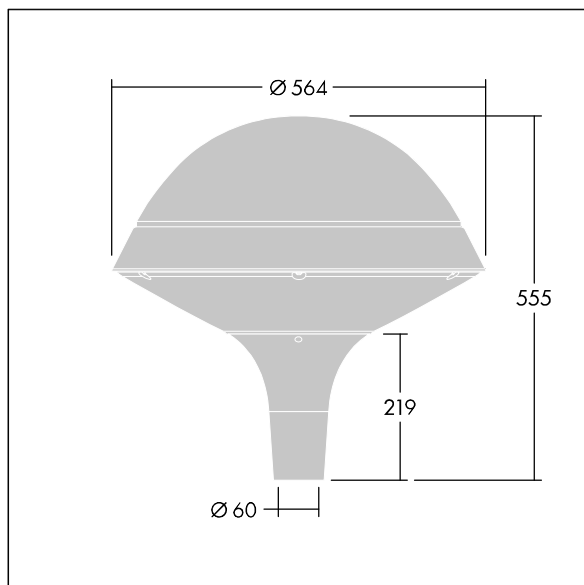

### Plurio

Plurio Direct : Lanterne LED décorative à montage top avec distribution Radialement symétrique. Driver avec 18 LED entraînés à 700mA. Classe électrique II, IP66, IK08. Base : coulé aluminium, thermopoudré gris argent. Chapeau : forme rond, aluminium, texturé gris argent. Diffuseur : anti-UV, transparent Polycarbonate (PC) avec prismes anti-éblouissement. Optique à lentille direct avec réflecteur interne Equipé d'un 50% circuit de réduction de puissance, qui entre en vigueur 3 heures avant et 5 heures après un minuit calculé. Il peut être désactivé à l'installation avec un interrupteur interne facilement accessible. Livré avec LED 4 000 K. Montage top sur mât de Ø 60mm.

Émissions lumineuses vers le haut inférieures à 1 %.

Dimensions : Ø564 x 555 mm

Puissance du luminaire: 39 W

Flux lumineux du luminaire: 4724 lm

Efficacité lumineuse du luminaire: 121 lm/W

Poids : 9,5 kg

Scx : 0.191 m<sup>2</sup>

TLG\_PLRL\_F\_DRC\_GY.jpg

TLG\_PLRL\_M\_DRC\_T60.wmf

Ce produit contient une source lumineuse de classe d'efficacité énergétique D.

Toutes les valeurs marquées d'un \* sont des valeurs nominales. Thorn utilise des composants testés et éprouvés, en provenance des meilleurs fournisseurs. Dans certains cas isolés, il se peut qu'il y ait des pannes de nature technologique au niveau des LED individuels, pendant le cycle de vie nominal du produit. Les normes internationales fixent la tolérance du flux initial et de la charge associée à ± 10 %. Sauf indication contraire, les valeurs sont applicables pour une température ambiante de 25 °C.