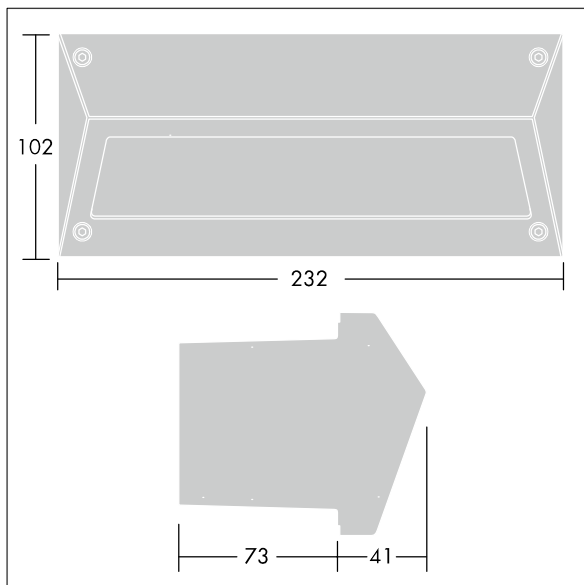

### Linn

Cadre visière pour luminaire rectangulaire Linn.

TLG\_LINN\_F\_RCTVISPDB.jpg

TLG\_LINN\_M\_LDRCTEXVS.wmf

Toutes les valeurs marquées d'un \* sont des valeurs nominales. Sauf indication contraire, les valeurs sont applicables pour une température ambiante de 25 °C.