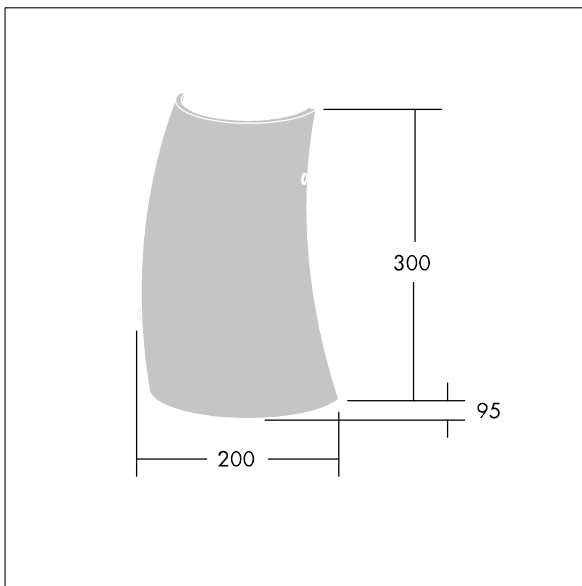

## 96642922 LYRIC DECO LED1550-840 HFI-X MWA-L OP

Luminaire décoratif LED fixation murale, élégant, de forme tubulaire incurvée. Appareillage gradable DALI. Classe électrique I, IP20. Diffuseur : verre opale. Livré avec LED 4 000 K.

Dimensions : 200 x 95 x 300 mm  
 Puissance du luminaire: 12,4 W  
 Flux lumineux du luminaire: 1550 lm  
 Efficacité lumineuse du luminaire: 125 lm/W  
 Poids : 1,4 kg

TLG\_LYRD\_F\_WALLPDB.jpg

TLG\_LYRD\_M\_DX\_AP02.wmf