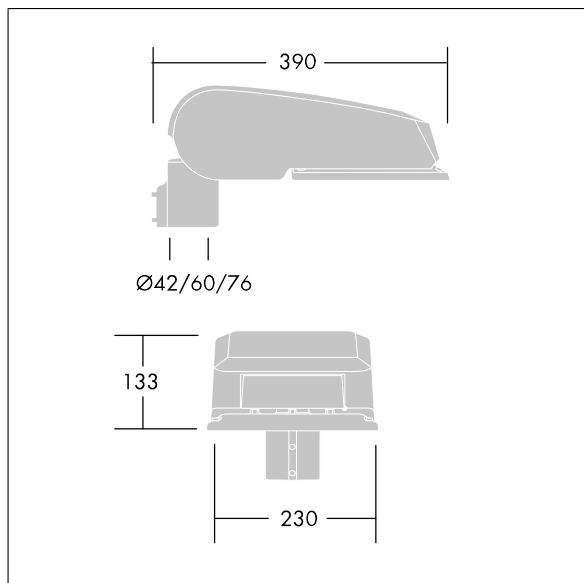

### CiviTEQ

Lanterne d'éclairage routier LED de taille Small avec 12 LED et une optique Confort pour rue large 500mA. Electronique, Classe électrique II, IP66, IK08. Corps : aluminium (EN AC-44300) fonderie, Gris pâle 150 sablé et texturé (similaire à RAL9006). Fermeture : verre plat trempé. Vis : Acier inox, traitement Ecolubric®. Livré avec un adaptateur d'emmanchement Ø 60 mm qui convient pour montage top (inclinaison 0°/5°/10°) ou latéral (inclinaison -20°/-15°/-10°/-5°/0°). Equipé d'un 50% circuit de réduction de puissance, qui entre en vigueur 3 heures avant et 5 heures après un minuit calculé. Il peut être désactivé à l'installation avec un interrupteur interne facilement accessible. Livré avec LED 4 000 K. Protection contre la surtension : mode commun à une impulsion 10 kV et mode commun multi-impulsions 8 kV et mode différentiel multi-impulsions 6 kV. Si un système DALI permanent est connecté, mode différentiel et mode commun multi-impulsions 6 kV.

Dimensions : 390 x 230 x 133 mm  
 Puissance du luminaire: 20 W  
 Flux lumineux du luminaire: 2884 lm  
 Efficacité lumineuse du luminaire: 144 lm/W  
 Poids : 5,7 kg  
 Scx : 0.077 m<sup>2</sup>

TLG\_CTEQ\_F\_SMTP36LEDPDB.jpg