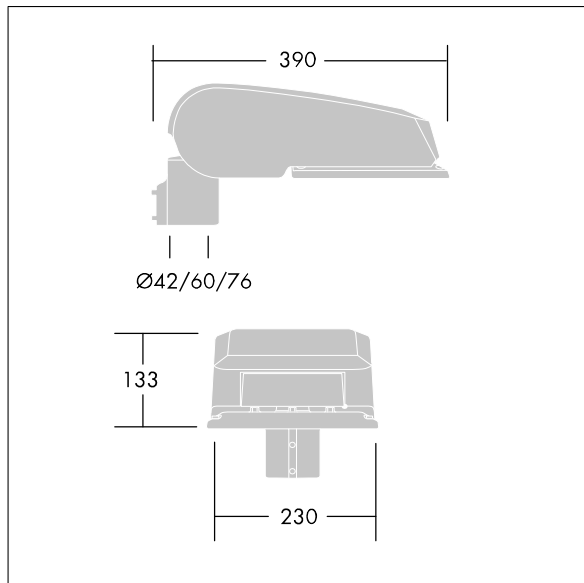

CiviTEQ

Lanterne d'éclairage routier LED de taille Small avec 36 LED et une optique Confort pour route 700mA. Electronique, Classe électrique II, IP66, IK08. Corps : aluminium (EN AC-44300) fonderie, Gris pâle 150 sablé et texturé (similaire à RAL9006). Fermeture : verre plat trempé. Vis : Acier inox, traitement Ecolubric®. Livré avec un adaptateur d'emmanchement Ø 60 mm qui convient pour montage top (inclinaison 0°/5°/10°) ou latéral (inclinaison -20°/-15°/-10°/-5°/0°). Equipé d'un 50% circuit de réduction de puissance, qui entre en vigueur 3 heures avant et 5 heures après un minuit calculé. Il peut être désactivé à l'installation avec un interrupteur interne facilement accessible. Livré avec LED 4 000 K. Protection contre la surtension : mode commun à une impulsion 10 kV et mode commun multi-impulsions 8 kV et mode différentiel multi-impulsions 6 kV. Si un système DALI permanent est connecté, mode différentiel et mode commun multi-impulsions 6 kV.

Dimensions : 390 x 230 x 133 mm
 Puissance du luminaire: 77 W
 Flux lumineux du luminaire: 11547 lm
 Efficacité lumineuse du luminaire: 150 lm/W
 Poids : 5,7 kg
 Scx : 0.077 m²

TLG_CTEQ_F_SMTP36LEDPDB.jpg