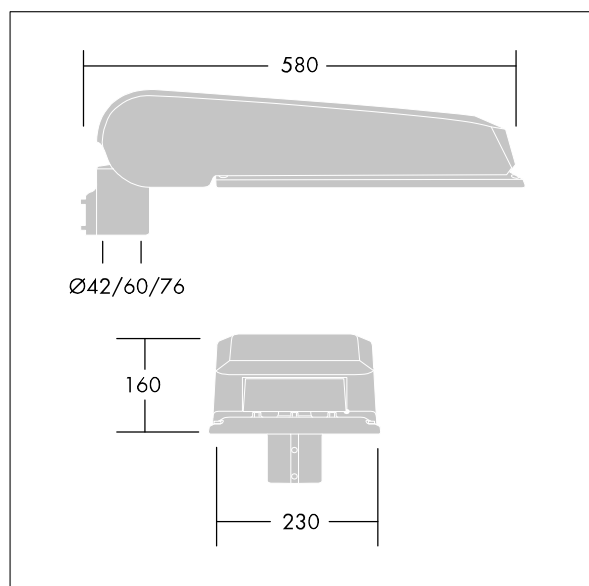

CivITEQ

Lanterne d'éclairage routier LED de taille Large avec 72 LED et une optique Route large 500mA. Electronique, Classe électrique II, IP66, IK08. Corps : aluminium (EN AC-44300) fonderie, Gris pâle 150 sablé et texturé (similaire à RAL9006). Fermeture : verre plat trempé. Vis : Acier inox, traitement Ecolubric®. Livré avec un adaptateur d'emmanchement Ø 60 mm qui convient pour montage top (inclinaison 0°/5°/10°) ou latéral (inclinaison -20°/-15°/-10°/-5°/0°). Equipé d'un 50% circuit de réduction de puissance, qui entre en vigueur 3 heures avant et 5 heures après un minuit calculé. Il peut être désactivé à l'installation avec un interrupteur interne facilement accessible. Livré avec LED 4 000 K. Protection contre la surtension : mode commun à une impulsion 10 kV et mode commun multi-impulsions 8 kV et mode différentiel multi-impulsions 6 kV. Si un système DALI permanent est connecté, mode différentiel et mode commun multi-impulsions 6 kV.

Dimensions : 580 x 230 x 160 mm
 Puissance du luminaire: 106 W
 Flux lumineux du luminaire: 17289 lm
 Efficacité lumineuse du luminaire: 163 lm/W
 Poids : 9,6 kg
 Scx : 0.115 m²

TLG_CTEQ_F_LMTP72LEDPDB.jpg