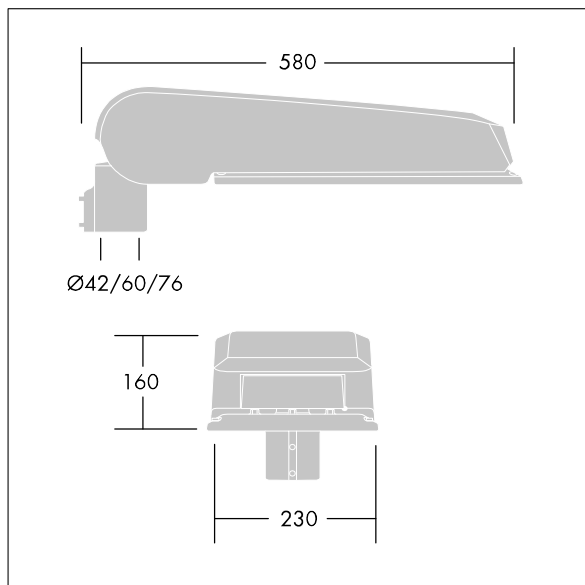

CivITEQ

Lanterne d'éclairage routier LED de taille Large avec 72 LED et une optique Confort pour rue 700mA. Electronique, Classe électrique II, IP66, IK08. Corps : aluminium (EN AC-44300) fonderie, Gris pâle 150 sablé et texturé (similaire à RAL9006). Fermeture : verre plat trempé. Vis : Acier inox, traitement Ecolubric®. Livré avec un adaptateur d'emmanchement Ø 60 mm qui convient pour montage top (inclinaison 0°/5°/10°) ou latéral (inclinaison -20°/-15°/-10°/-5°/0°). Equipé d'un 50% circuit de réduction de puissance, qui entre en vigueur 3 heures avant et 5 heures après un minuit calculé. Il peut être désactivé à l'installation avec un interrupteur interne facilement accessible. Livré avec LED 4 000 K. Protection contre la surtension : mode commun à une impulsion 10 kV et mode commun multi-impulsions 8 kV et mode différentiel multi-impulsions 6 kV. Si un système DALI permanent est connecté, mode différentiel et mode commun multi-impulsions 6 kV.

Dimensions : 580 x 230 x 160 mm
 Puissance du luminaire: 149 W
 Flux lumineux du luminaire: 22752 lm
 Efficacité lumineuse du luminaire: 153 lm/W
 Poids : 9,6 kg
 Scx : 0.115 m²

TLG_CTEQ_F_LMTP72LEDPDB.jpg