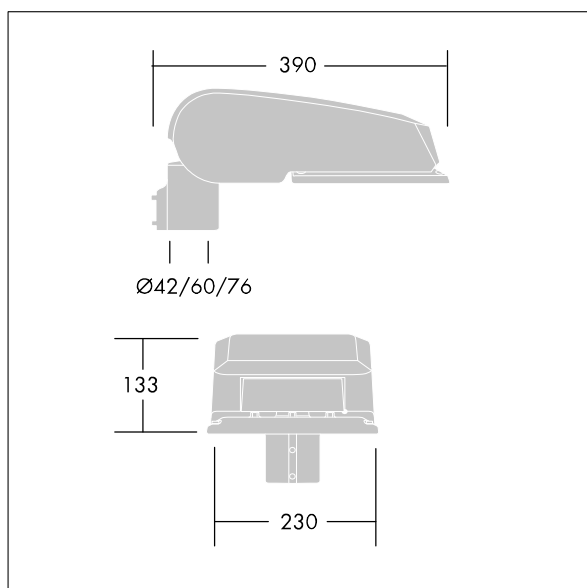

CiviTEQ

Lanterne d'éclairage routier LED de taille Small avec 24 LED et une optique Route extra large 500mA. Electronique, Classe électrique II, IP66, IK08. Corps : aluminium (EN AC-44300) fonderie, Gris pâle 150 sablé et texturé (similaire à RAL9006). Fermeture : verre plat trempé. Vis : Acier inox, traitement Ecolubric®. Livré avec un adaptateur d'emmanchement Ø 60 mm qui convient pour montage top (inclinaison 0°/5°/10°) ou latéral (inclinaison -20°/-15°/-10°/-5°/0°). Equipé d'un 50% circuit de réduction de puissance, qui entre en vigueur 3 heures avant et 5 heures après un minuit calculé. Il peut être désactivé à l'installation avec un interrupteur interne facilement accessible. Livré avec LED 4 000 K. Protection contre la surtension : mode commun à une impulsion 10 kV et mode commun multi-impulsions 8 kV et mode différentiel multi-impulsions 6 kV. Si un système DALI permanent est connecté, mode différentiel et mode commun multi-impulsions 6 kV.

Dimensions : 390 x 230 x 133 mm
 Puissance du luminaire: 38 W
 Flux lumineux du luminaire: 5669 lm
 Efficacité lumineuse du luminaire: 149 lm/W
 Poids : 5,7 kg
 Scx : 0.077 m²

TLG_CTEQ_F_SMT36LEDPDB.jpg