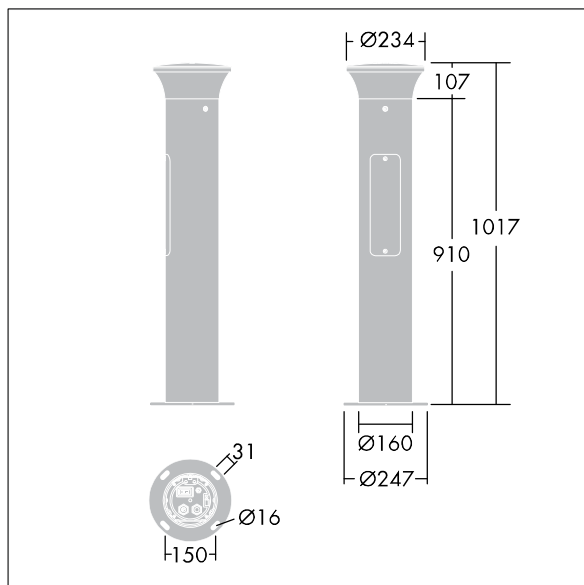

Borne Thor

THORN

96273276 TR B S 10L35 BPSW 730 RGB R/S CL1 MPL

ISO 9223 C5	IP66	IK10	⊕	CE			Ta25
----------------	------	------	---	----	--	--	------

Borne Thor

Borne de faible épaisseur, élégante et anti-vandalisme
Radialement symétrique avec optique de haute performance. Pour Electronique, non gradable. Classe électrique IP66 I. Mât et socle : aluminium (EW AW 6060). Chapeau : aluminium fonderie (EN AC 44300). Diffuseur : Polycarbonate (PC) transparent anti-UV. Boîtier appareillage : Polycarbonate (PC). Couleur du chapeau et mât : gris anthracite 900 sablé thermopoudré (similaire à RAL7043). Bande d'éclairage décoratif RGB en bas de la tête, facile à configurer au moment de l'installation. Luminaire Equipé d'un 50% circuit de réduction de puissance, qui entre en vigueur 3 heures avant et 5 heures après un minuit calculé. Il peut être désactivé à l'installation avec un interrupteur interne facilement accessible. pré-câblé et prêt à installer. Boîtier de connexion nécessaire, à commander séparément. Livré avec LED 3 000 K

Fixation sur semelle : 4 x tiges de scellement M14 (à commander séparément), espacement : 150 mm

Dimensions : 160 x 160 x 1017 mm
Puissance du luminaire: 11,8 W
Poids : 7,7 kg

TLG_ADLB_F_SLIMG.jpg

TLG_ADLB_M_SLIM.wmf

Ce produit contient une source lumineuse de classe d'efficacité énergétique D.

Toutes les valeurs marquées d'un * sont des valeurs nominales. Thorn utilise des composants testés et éprouvés, en provenance des meilleurs fournisseurs. Dans certains cas isolés, il se peut qu'il y ait des pannes de nature technologique au niveau des LED individuels, pendant le cycle de vie nominal du produit. Les normes internationales fixent la tolérance du flux initial et de la charge associée à $\pm 10\%$. Sauf indication contraire, les valeurs sont applicables pour une température ambiante de 25 °C.