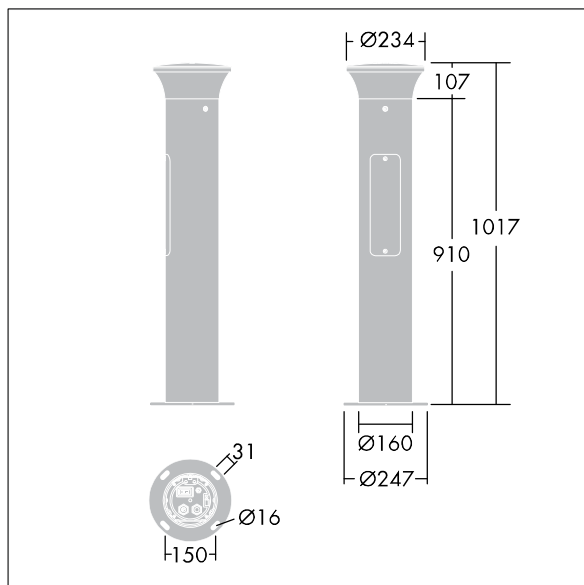

Borne Thor

THORN

96273282 TR B S 10L35 BPSW 740 RGB R/S CL2 MPL

ISO 9223 C5	IP66	IK10						Ta25
----------------	------	------	--	--	--	--	--	------

Borne Thor

Borne de faible épaisseur, élégante et anti-vandalisme
Radialement symétrique avec optique de haute performance. Pour Electronique, non gradable. Classe électrique IP66 II. Mât et socle : aluminium (EW AW 6060). Chapeau : aluminium fonderie (EN AC 44300). Diffuseur : Polycarbonate (PC) transparent anti-UV. Boîtier appareillage : Polycarbonate (PC). Couleur du chapeau et mât : gris anthracite 900 sablé thermopoudré (similaire à RAL7043). Bande d'éclairage décoratif RGB en bas de la tête, facile à configurer au moment de l'installation. Luminaire Equipé d'un 50% circuit de réduction de puissance, qui entre en vigueur 3 heures avant et 5 heures après un minuit calculé. Il peut être désactivé à l'installation avec un interrupteur interne facilement accessible. pré-câblé et prêt à installer. Boîtier de connexion nécessaire, à commander séparément. Livré avec LED 4 000 K

Fixation sur semelle : 4 x tiges de scellement M14 (à commander séparément), espacement : 150 mm

Dimensions : 160 x 160 x 1017 mm
Puissance du luminaire: 11,8 W
Poids : 7,7 kg

TLG_ADLB_F_SLIMG.jpg

TLG_ADLB_M_SLIM.wmf

Ce produit contient une source lumineuse de classe d'efficacité énergétique D.

Toutes les valeurs marquées d'un * sont des valeurs nominales. Thorn utilise des composants testés et éprouvés, en provenance des meilleurs fournisseurs. Dans certains cas isolés, il se peut qu'il y ait des pannes de nature technologique au niveau des LED individuels, pendant le cycle de vie nominal du produit. Les normes internationales fixent la tolérance du flux initial et de la charge associée à $\pm 10\%$. Sauf indication contraire, les valeurs sont applicables pour une température ambiante de 25 °C.