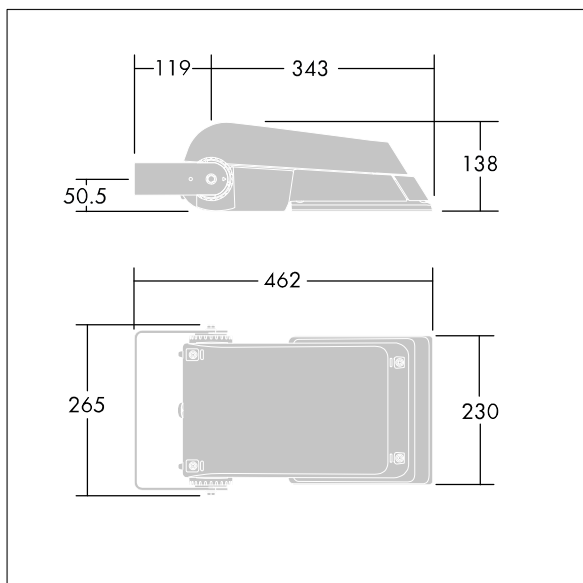

Areaflood Pro

THORN

96644743 AFP S 24L50-740 EWR HFX CL2 GY

Areaflood Pro

Projecteur LED compact et polyvalent pour l'éclairage de grands espaces. Avec corps Small, convertisseur à LED configuré pour la gradation DALI avec deux fils de commande, alimentant 24 LED à 500mA avec une distribution lumineuse Route extra large. IP66, IK08, Classe électrique II. Corps : fonderie aluminium (EN AC-44300), Gris pâle 150 sablé et texturé (similaire à RAL9006).. Fermeture : trempé verre de 4 mm d'épaisseur. Avec fourche de montage réversible, Livré avec LED 4 000 K.

Dimensions : 462 x 265 x 139 mm
Puissance du luminaire: 38 W
Flux lumineux du luminaire: 5823 lm
Efficacité lumineuse du luminaire: 153 lm/W
Poids : 6,2 kg
Scx : 0.05 m²

TLG_AFLP_F_SMALLPDB.jpg

TLG_AFLP_M_SML.wmf