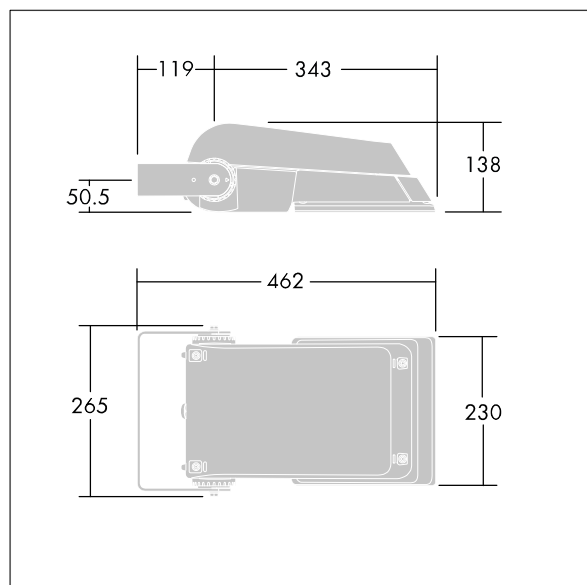

Areaflood Pro

THORN

96644746 AFP S 24L50-740 A5 HFX CL1 GY

ISO 9223 C5		IP66	IK08					Ta -25 +35
----------------	--	------	------	--	--	--	--	---------------

Areaflood Pro

Projecteur LED compact et polyvalent pour l'éclairage de grands espaces. Avec corps Small, convertisseur à LED configuré pour la gradation DALI avec deux fils de commande, alimentant 24 LED à 500mA avec une distribution lumineuse asymétrique 50°. IP66, IK08, Classe électrique I. Corps : fonderie aluminium (EN AC-44300), Gris pâle 150 sablé et texturé (similaire à RAL9006).. Fermeture : trempé verre de 4 mm d'épaisseur. Avec fourche de montage réversible, Livré avec LED 4 000 K.

Dimensions : 462 x 265 x 139 mm
Puissance du luminaire: 38 W
Flux lumineux du luminaire: 5718 lm
Efficacité lumineuse du luminaire: 150 lm/W
Poids : 6,16 kg
Scx : 0.05 m²

TLG_AFLP_F_SMALLPDB.jpg

TLG_AFLP_M_SML.wmf