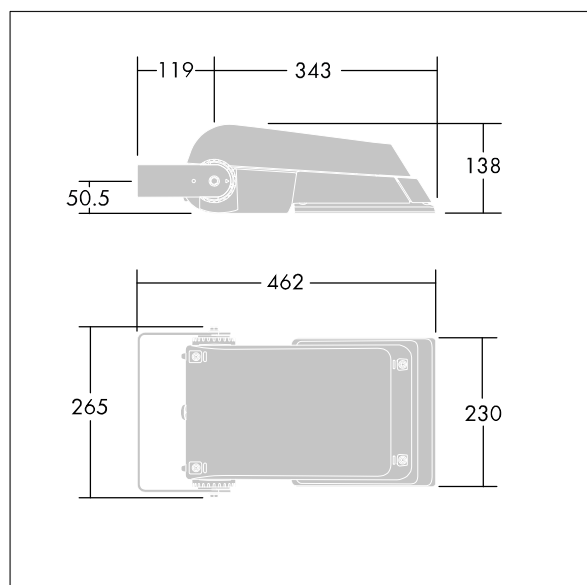

## Areaflood Pro

Projecteur LED compact et polyvalent pour l'éclairage de grands espaces. Avec corps Small. convertisseur à LED configuré pour la gradation DALI avec deux fils de commande, alimentant 24 LED à 500mA avec une distribution lumineuse Route extra large. IP66, IK08, Classe électrique I. Corps : fonderie aluminium (EN AC-44300), Gris pâle 150 sablé et texturé (similaire à RAL9006).. Fermeture : trempé verre de 4 mm d'épaisseur. Avec fourche de montage réversible, Livré avec LED 4 000 K.

Dimensions : 462 x 265 x 139 mm  
Puissance du luminaire: 38 W  
Flux lumineux du luminaire: 5823 lm  
Efficacité lumineuse du luminaire: 153 lm/W  
Poids : 6,16 kg  
Scx : 0.05 m<sup>2</sup>

TLG\_AFLP\_F\_SMALLPDB.jpg