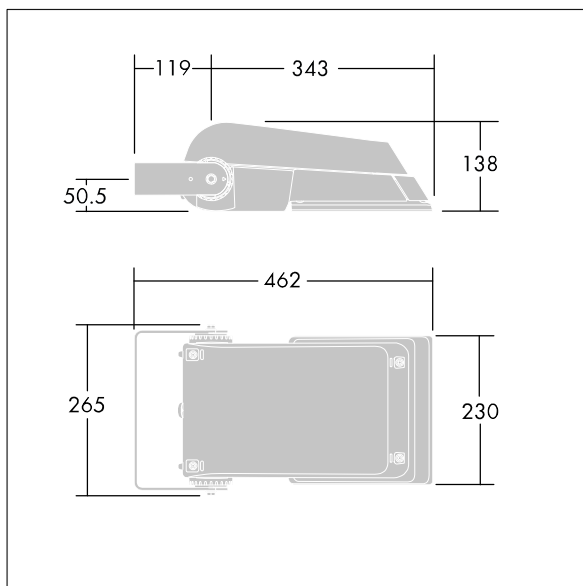

TLG_AFLP_M_SML.wmf

Ce produit contient des sources lumineuses d'une classe d'efficacité énergétique de D.

Toutes les valeurs marquées d'un * sont des valeurs nominales. Thorn utilise des composants testés et éprouvés, en provenance des meilleurs fournisseurs. Dans certains cas isolés, il se peut qu'il y ait des pannes de nature technologique au niveau des LED individuels, pendant le cycle de vie nominal du produit. Les normes internationales fixent la tolérance du flux initial et de la charge associée à $\pm 10\%$. Sauf indication contraire, les valeurs sont applicables pour une température ambiante de 25 °C.

Les produits de Thorn Lighting sont perfectionnés en permanence. Nous nous réservons le droit d'apporter des modifications à nos produits sans autres publications.

© Thorn Lighting