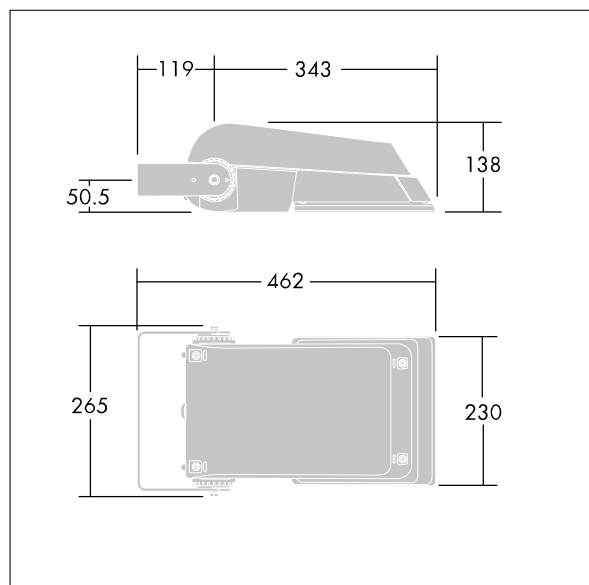

Areaflood Pro

THORN

96644765 AFP S 24L70-740 A4 HFX CL1 GY

ISO 9223 C5		IP66	IK08					Ta -25 +35
----------------	--	------	------	--	--	--	--	---------------

Areaflood Pro

Projecteur LED compact et polyvalent pour l'éclairage de grands espaces. Avec corps Small, convertisseur à LED configuré pour la gradation DALI avec deux fils de commande, alimentant 24 LED à 700mA avec une distribution lumineuse asymétrique 40°. IP66, IK08, Classe électrique I. Corps : fonderie aluminium (EN AC-44300), Gris pâle 150 sablé et texturé (similaire à RAL9006).. Fermeture : trempé verre de 4 mm d'épaisseur. Avec fourche de montage réversible, Livré avec LED 4 000 K.

Dimensions : 462 x 265 x 139 mm
Puissance du luminaire: 52 W
Flux lumineux du luminaire: 7862 lm
Efficacité lumineuse du luminaire: 151 lm/W
Poids : 6,2 kg
Scx : 0.05 m²

TLG_AFLP_F_SMALLPDB.jpg

TLG_AFLP_M_SML.wmf