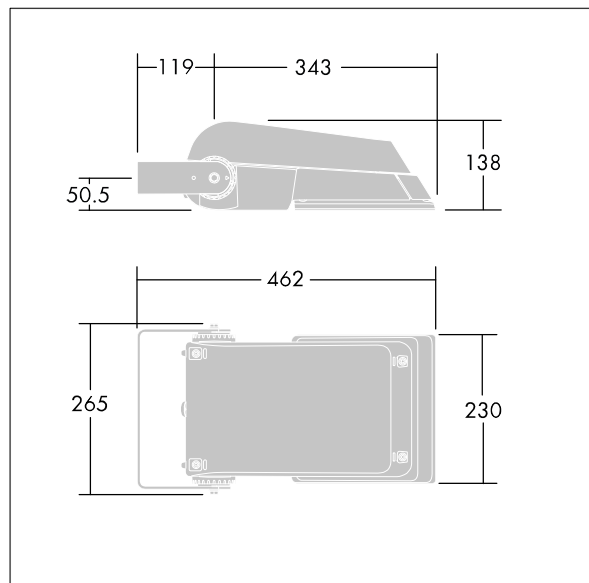

Areaflood Pro

THORN

96644766 AFP S 24L70-740 A5 HFX CL1 GY

ISO 9223 C5		IP66 IK08					Ta -25 +35
----------------	--	-----------	--	--	--	--	---------------

Areaflood Pro

Projecteur LED compact et polyvalent pour l'éclairage de grands espaces. Avec corps Small, convertisseur à LED configuré pour la gradation DALI avec deux fils de commande, alimentant 24 LED à 700mA avec une distribution lumineuse asymétrique 50°. IP66, IK08, Classe électrique I. Corps : fonderie aluminium (EN AC-44300), Gris pâle 150 sablé et texturé (similaire à RAL9006).. Fermeture : trempé verre de 4 mm d'épaisseur. Avec fourche de montage réversible, Livré avec LED 4 000 K.

Dimensions : 462 x 265 x 139 mm
Puissance du luminaire: 52 W
Flux lumineux du luminaire: 7650 lm
Efficacité lumineuse du luminaire: 147 lm/W
Poids : 6,16 kg
Scx : 0.05 m²

TLG_AFLP_F_SMALLPDB.jpg

TLG_AFLP_M_SML.wmf