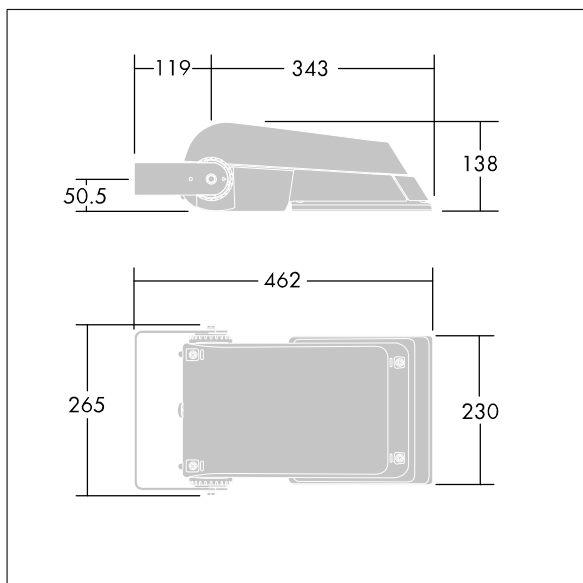

Areaflood Pro

THORN

96644768 AFP S 24L70-740 EWR HFX CL1 GY

Areaflood Pro

Projecteur LED compact et polyvalent pour l'éclairage de grands espaces. Avec corps Small. convertisseur à LED configuré pour la gradation DALI avec deux fils de commande, alimentant 24 LED à 700mA avec une distribution lumineuse Route extra large. IP66, IK08, Classe électrique I. Corps : fonderie aluminium (EN AC-44300), Gris pâle 150 sablé et texturé (similaire à RAL9006).. Fermeture : trempé verre de 4 mm d'épaisseur. Avec fourche de montage réversible, Livré avec LED 4 000 K.

Dimensions : 462 x 265 x 139 mm
Puissance du luminaire: 52 W
Flux lumineux du luminaire: 7790 lm
Efficacité lumineuse du luminaire: 150 lm/W
Poids : 6,16 kg
Scx : 0.05 m²

TLG_AFLP_F_SMALLPDB.jpg

TLG_AFLP_M_SML.wmf