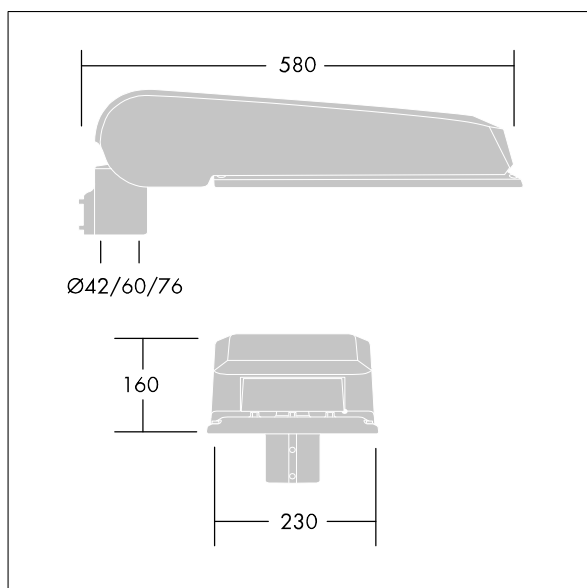

96665644 CQ 48L35 740 NR BS 3550 CL1 M76 ANT

CiviTEQ

Lanterne d'éclairage routier LED de taille Large avec 48 LED et une optique Route étroite 350mA. Electronique, Classe électrique I, IP66, IK08. Corps : aluminium (EN AC-44300) fonderie, gris anthracite 900 sablé thermopoudré. Fermeture : verre plat trempé. Cadre blanc avec un bord gravé. Vis : Acier inox, traitement Ecolubric®. Livré avec un adaptateur d'emmanchement Ø 76 mm qui convient pour montage top (inclinaison 0°/5°/10°) ou latéral (inclinaison -20°/-15°/-10°/-5°/0°). Equipé d'un 50% circuit de réduction de puissance, qui entre en vigueur 3 heures avant et 5 heures après un minuit calculé. Il peut être désactivé à l'installation avec un interrupteur interne facilement accessible. Livré avec LED 4 000 K. Protection contre la surtension : mode commun à une impulsion 10 kV et mode commun multi-impulsions 8 kV et mode différentiel multi-impulsions 6 kV. Si un système DALI permanent est connecté, mode différentiel et mode commun multi-impulsions 6 kV.

Dimensions : 580 x 230 x 160 mm
 Puissance du luminaire: 49,6 W
 Flux lumineux du luminaire: 8667 lm
 Efficacité lumineuse du luminaire: 175 lm/W
 Poids : 9,3 kg
 Scx : 0.115 m²

TLG_CTEQ_F_LMTP76ANTPDB.jpg