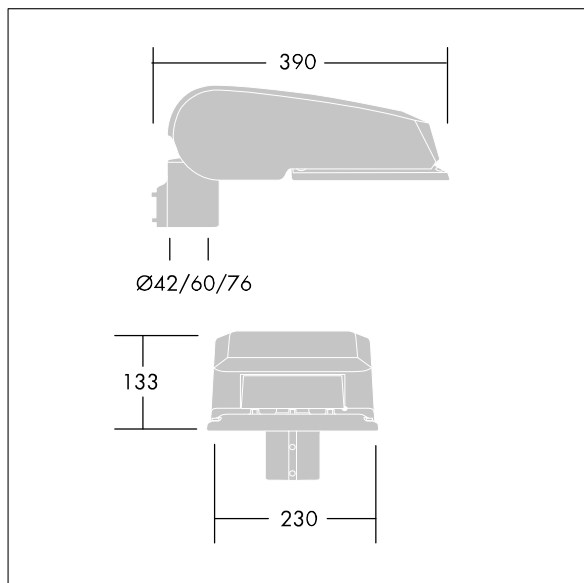

CivITEQ

Lanterne d'éclairage routier LED de taille Small avec 12 LED et une optique Route étroite 1,05A. Electronique, Classe électrique II, IP66, IK08. Corps : aluminium (EN AC-44300) fonderie, Gris pâle 150 sablé et texturé (similaire à RAL9006). Fermeture : verre plat trempé. Vis : Acier inox, traitement Ecolubric®. Livré avec un adaptateur d'emmanchement Ø 60 mm qui convient pour montage top (inclinaison 0°/5°/10°) ou latéral (inclinaison -20°/-15°/-10°/-5°/0°). Equipé d'un 50% circuit de réduction de puissance, qui entre en vigueur 3 heures avant et 5 heures après un minuit calculé. Il peut être désactivé à l'installation avec un interrupteur interne facilement accessible. Livré avec LED 3 000 K. Protection contre la surtension : mode commun à une impulsion 10 kV et mode commun multi-impulsions 8 kV et mode différentiel multi-impulsions 6 kV. Si un système DALI permanent est connecté, mode différentiel et mode commun multi-impulsions 6 kV.

Dimensions : 390 x 230 x 133 mm
 Puissance du luminaire: 40,8 W
 Flux lumineux du luminaire: 5017 lm
 Efficacité lumineuse du luminaire: 123 lm/W
 Poids : 5,6 kg
 Scx : 0.077 m²

TLG_CTEQ_F_SMTP36LEDPDB.jpg