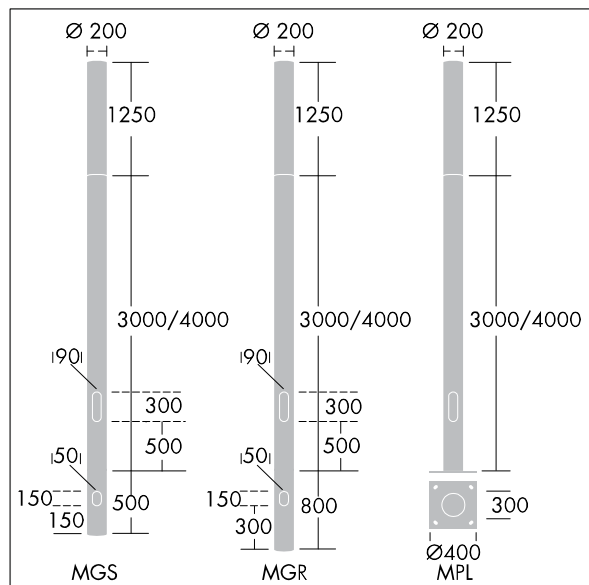

## Alumet Contrôle direct

Tête pour colonne d'éclairage architectural avec 24 LED alimenté en 350mA, une distribution Route étroite, asymétrique et une optique transparent, configuré pour une réduction de puissance, commandée par une phase commutée. MARCHE = 100 %, ARRÊT = 50 %, Couvercle supérieur : aluminium fonderie. Diffuseur : Polycarbonate (PC) avec traitement anti-UV transparent et vernis anti-graffiti. Couvercle supérieur et mât : thermopoudré texturé gris argent (similaire à RAL9006), autres couleur RAL sur demande. Classe électrique II, IK10, IP66. À installer sur une colonne Alumet dédiée. Protection contre les surtensions : 10 kV en mode commun single pulse et 8 kV en mode commun multipulse; 6 kV en mode différentiel multipulse. Si un système DALI est connecté: 6 kV en mode mode commun et mode différentiel multipulse. Livré avec LED 3 000 K

Dimensions : Ø200 x 1250 mm

Puissance du luminaire: 27 W

Flux lumineux du luminaire: 2815 lm

Efficacité lumineuse du luminaire: 104 lm/W

Poids : 9,8 kg

Scx : 0.079 m<sup>2</sup>

TLG\_ALUM\_F\_DIR\_LED24\_LGY.jpg

TLG\_ALUM\_M\_2LD1.wmf

Ce produit contient une source lumineuse de classe d'efficacité énergétique D.

Toutes les valeurs marquées d'un \* sont des valeurs nominales. Thorn utilise des composants testés et éprouvés, en provenance des meilleurs fournisseurs. Dans certains cas isolés, il se peut qu'il y ait des pannes de nature technologique au niveau des LED individuels, pendant le cycle de vie nominal du produit. Les normes internationales fixent la tolérance du flux initial et de la charge associée à  $\pm 10\%$ . Sauf indication contraire, les valeurs sont applicables pour une température ambiante de 25 °C.