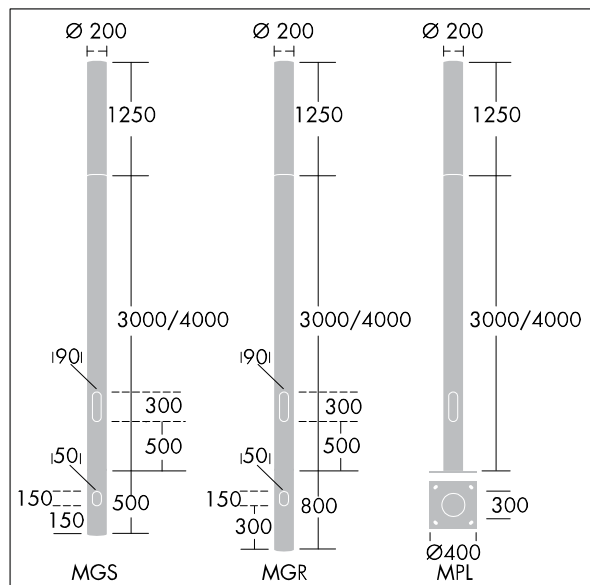

Alumet Contrôle direct

THORN

96274865 ALUMET CD 24L35-730 WSC-A CL LRT CL2 G4

ISO 9223 C3	IP66	IK10						Ta25
----------------	------	------	--	--	--	--	--	------

Alumet Contrôle direct

Tête pour colonne d'éclairage architectural avec 24 LED alimenté en 350mA, une distribution Confort pour rue large, asymétrique et une optique transparent, configuré pour une réduction de puissance, commandée par une phase commutée. MARCHE = 100 %, ARRÊT = 50 %, Couvercle supérieur : aluminium fonderie. Diffuseur : Polycarbonate (PC) avec traitement anti-UV transparent et vernis anti-graffiti. Couvercle supérieur et mât : thermopoudré texturé gris argent (similaire à RAL9006), autres couleur RAL sur demande. Classe électrique II, IK10, IP66. À installer sur une colonne Alumet dédiée. Protection contre les surtensions : 10 kV en mode commun single pulse et 8 kV en mode commun multipulse; 6 kV en mode différentiel multipulse. Si un système DALI est connecté: 6 kV en mode mode commun et mode différentiel multipulse. Livré avec LED 3 000 K

Dimensions : Ø200 x 1250 mm

Puissance du luminaire: 27 W

Flux lumineux du luminaire: 2776 lm

Efficacité lumineuse du luminaire: 103 lm/W

Poids : 9,8 kg

Scx : 0.079 m²

TLG_ALUM_F_DIR_LED24_LGY.jpg

TLG_ALUM_M_2LD1.wmf

Ce produit contient une source lumineuse de classe d'efficacité énergétique D.

Toutes les valeurs marquées d'un * sont des valeurs nominales. Thorn utilise des composants testés et éprouvés, en provenance des meilleurs fournisseurs. Dans certains cas isolés, il se peut qu'il y ait des pannes de nature technologique au niveau des LED individuels, pendant le cycle de vie nominal du produit. Les normes internationales fixent la tolérance du flux initial et de la charge associée à ± 10 %. Sauf indication contraire, les valeurs sont applicables pour une température ambiante de 25 °C.