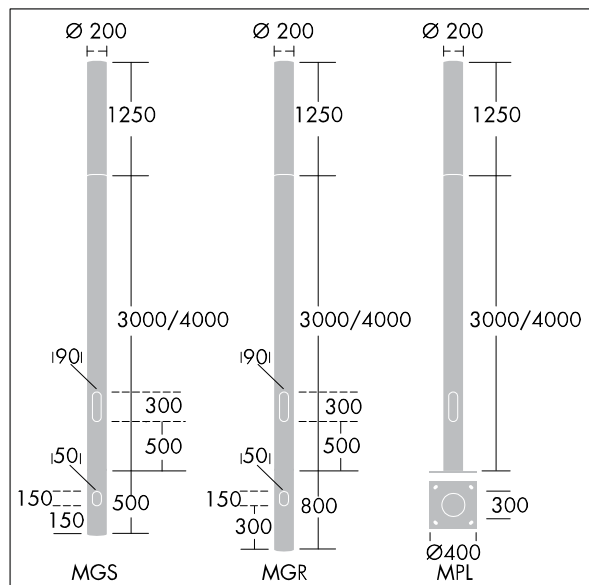

Alumet Contrôle direct

THORN

96274866 ALUMET CD 24L35-740 WSC-A CL LRT CL2 G4

ISO 9223 C3	IP66	IK10		CE			Ta25
----------------	------	------	--	----	--	--	------

Alumet Contrôle direct

Tête pour colonne d'éclairage architectural avec 24 LED alimenté en 350mA, une distribution Confort pour rue large, asymétrique et une optique transparent, configuré pour une réduction de puissance, commandée par une phase commutée. MARCHE = 100 %, ARRÊT = 50 %, Couvercle supérieur : aluminium fonderie. Diffuseur : Polycarbonate (PC) avec traitement anti-UV transparent et vernis anti-graffiti. Couvercle supérieur et mât : thermopoudré texturé gris argent (similaire à RAL9006), autres couleur RAL sur demande. Classe électrique II, IK10, IP66. À installer sur une colonne Alumet dédiée. Protection contre les surtensions : 10 kV en mode commun single pulse et 8 kV en mode commun multipulse; 6 kV en mode différentiel multipulse. Si un système DALI est connecté: 6 kV en mode mode commun et mode différentiel multipulse. Livré avec LED 4 000 K

Dimensions : Ø200 x 1250 mm

Puissance du luminaire: 27 W

Flux lumineux du luminaire: 3055 lm

Efficacité lumineuse du luminaire: 113 lm/W

Poids : 9,8 kg

Scx : 0.079 m²

TLG_ALUM_F_DIR_LED24_LGY.jpg

TLG_ALUM_M_2LD1.wmf

Ce produit contient une source lumineuse de classe d'efficacité énergétique D.

Toutes les valeurs marquées d'un * sont des valeurs nominales. Thorn utilise des composants testés et éprouvés, en provenance des meilleurs fournisseurs. Dans certains cas isolés, il se peut qu'il y ait des pannes de nature technologique au niveau des LED individuels, pendant le cycle de vie nominal du produit. Les normes internationales fixent la tolérance du flux initial et de la charge associée à ± 10 %. Sauf indication contraire, les valeurs sont applicables pour une température ambiante de 25 °C.