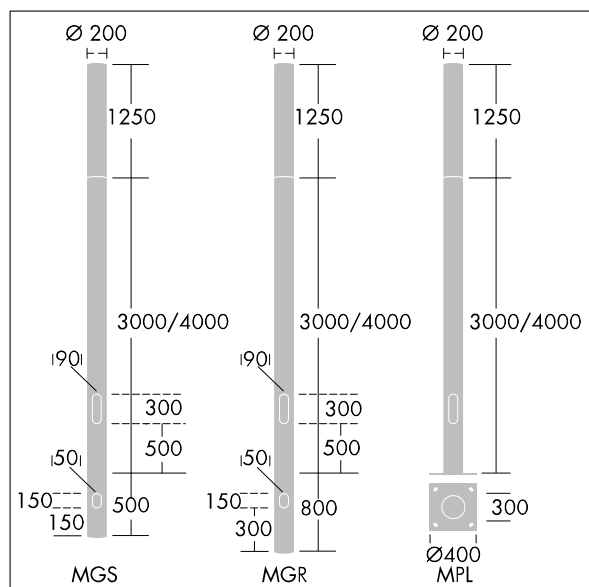

### Alumet Contrôle direct

Tête pour colonne d'éclairage architectural avec 18 LED alimenté en 250mA, une distribution Radialement symétrique et une optique transparent, configuré pour la gradation DALI avec deux fils de commande, Couvercle supérieur : aluminium fonderie. Diffuseur : Polycarbonate (PC) avec traitement anti-UV transparent et vernis anti-graffiti. Couvercle supérieur et mât : thermopoudré texturé gris argent (similaire à RAL9006), autres couleur RAL sur demande. Classe électrique II, IK10, IP66. À installer sur une colonne Alumet dédiée. Protection contre les surtensions : 10 kV en mode commun single pulse et 8 kV en mode commun multipulse; 6 kV en mode différentiel multipulse. Si un système DALI est connecté: 6 kV en mode mode commun et mode différentiel multipulse. Livré avec LED 4 000 K

Dimensions : Ø200 x 1250 mm

Puissance du luminaire: 16 W

Flux lumineux du luminaire: 1741 lm

Efficacité lumineuse du luminaire: 109 lm/W

Poids : 9,8 kg

Scx : 0.079 m<sup>2</sup>

TLG\_ALUM\_F\_DIR\_LED18\_LGY.jpg

TLG\_ALUM\_M\_2LD1.wmf

Ce produit contient une source lumineuse de classe d'efficacité énergétique D.

Toutes les valeurs marquées d'un \* sont des valeurs nominales. Thorn utilise des composants testés et éprouvés, en provenance des meilleurs fournisseurs. Dans certains cas isolés, il se peut qu'il y ait des pannes de nature technologique au niveau des LED individuels, pendant le cycle de vie nominal du produit. Les normes internationales fixent la tolérance du flux initial et de la charge associée à ± 10 %. Sauf indication contraire, les valeurs sont applicables pour une température ambiante de 25 °C.