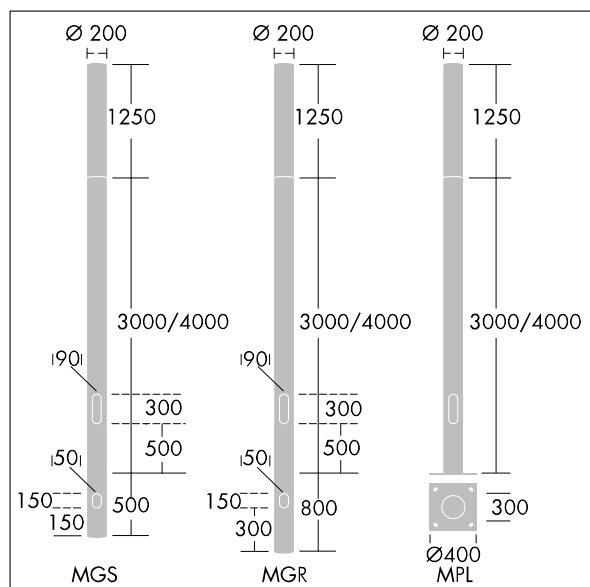

Alumet Contrôle direct

THORN

96274772 ALUMET CD 24L25-740 RWETS CL HFX CL2 W4

| | | | | | | | | |
|----------------|------|------|--|--|--|--|--|------|
| ISO 9223 C3 | IP66 | IK10 | | | | | | Ta25 |
|----------------|------|------|--|--|--|--|--|------|

Alumet Contrôle direct

Tête pour colonne d'éclairage architectural avec 24 LED alimenté en 250mA, une distribution Symétrique pour route humide et une optique transparent, configuré pour la gradation DALI avec deux fils de commande, Couvercle supérieur : aluminium fonderie. Diffuseur : Polycarbonate (PC) avec traitement anti-UV transparent et vernis anti-graffiti. Couvercle supérieur et mât : thermopoudré texturé gris argent (similaire à RAL9006), autres couleur RAL sur demande. Classe électrique II, IK10, IP66. À installer sur une colonne Alumet dédiée. Protection contre les surtensions : 10 kV en mode commun single pulse et 8 kV en mode commun multipulse; 6 kV en mode différentiel multipulse. Si un système DALI est connecté: 6 kV en mode mode commun et mode différentiel multipulse. Livré avec LED 4 000 K

Dimensions : Ø200 x 1250 mm

Puissance du luminaire: 20 W

Flux lumineux du luminaire: 2327 lm

Efficacité lumineuse du luminaire: 116 lm/W

Poids : 9,7 kg

Scx : 0.079 m²

TLG_ALUM_F_DIR_LED24_LGY.jpg

Ce produit contient une source lumineuse de classe d'efficacité énergétique D.

Toutes les valeurs marquées d'un * sont des valeurs nominales. Thorn utilise des composants testés et éprouvés, en provenance des meilleurs fournisseurs. Dans certains cas isolés, il se peut qu'il y ait des pannes de nature technologique au niveau des LED individuels, pendant le cycle de vie nominal du produit. Les normes internationales fixent la tolérance du flux initial et de la charge associée à $\pm 10\%$. Sauf indication contraire, les valeurs sont applicables pour une température ambiante de 25 °C.