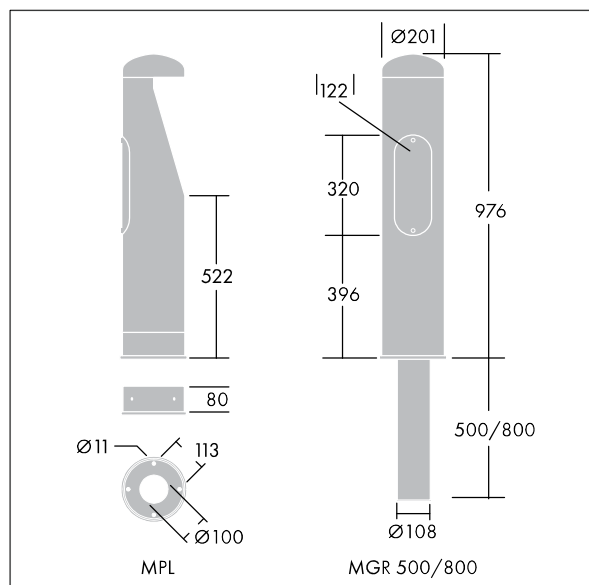

## 96275589 URBA BOLLARD 4L105 730 CL1

### Borne Urba

Borne LED décorative. Electronique, non gradable. Classe électrique I, IP65, IK10. Corps et collerette : faible carbone acier, Zinc électro-plaqué, finition noir (RAL 9005). Diffuseur : plaque Polycarbonate (PC) de 5 mm transparent. Fixation semelle ou au sol à l'aide de bases à commander séparément. Livré avec LED 3 000 K.

Dimensions : Ø200 x 970 mm  
Puissance du luminaire: 15 W  
Flux lumineux du luminaire: 1009 lm  
Efficacité lumineuse du luminaire: 67 lm/W  
Poids : 12,1 kg

TLG\_TEA1\_F\_PDB.jpg

TLG\_TEA1\_M\_LD1.wmf