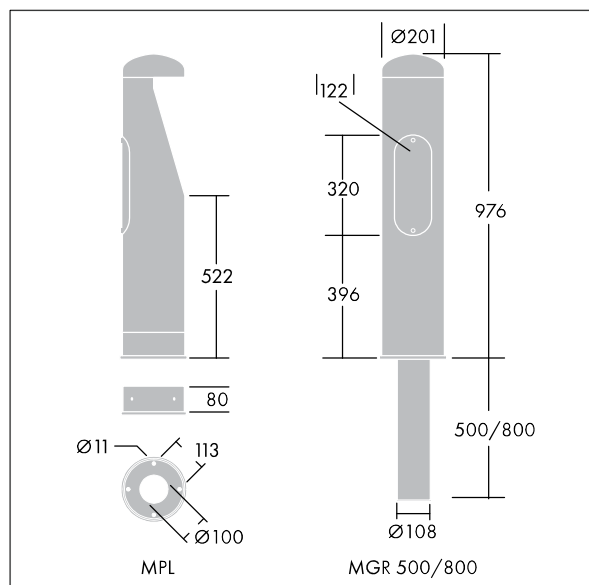

# Borne Urba

96275589 URBA BOLLARD 4L105 730 CL1

## Borne Urba

Borne LED décorative. Electronique, non gradable. Classe électrique I, IP65, IK10. Corps et collerette : faible carbone acier, Zinc électro-plaqué, finition noir (RAL 9005). Diffuseur : plaque Polycarbonate (PC) de 5 mm transparent. Fixation semelle ou au sol à l'aide de bases à commander séparément. Livré avec LED 3 000 K.

Dimensions : Ø200 x 970 mm  
Puissance du luminaire: 15 W  
Flux lumineux du luminaire: 1009 lm  
Efficacité lumineuse du luminaire: 67 lm/W  
Poids : 12,1 kg

TLG\_TEA1\_F\_PDB.jpg

TLG\_TEA1\_M\_LD1.wmf