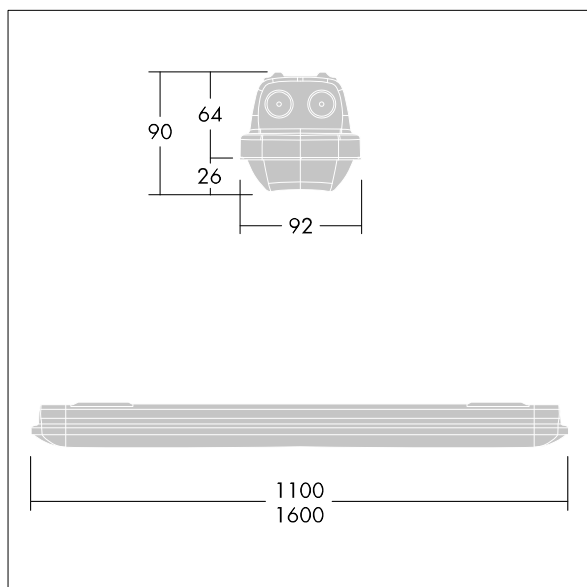

## Aquaforce Pro

Luminaire LED IP66, résistant à la poussière et à l'humidité. Gradable DALI/DSI gradable DALI. Avec distribution lumineuse medium. Classe électrique I. Corps : Polycarbonate (PC) gris clair. Diffuseur : Polycarbonate (PC) opale haute transmission avec prismes de réfraction. Mécanisme breveté, EasyClick, pour la fixation du diffuseur sans clips. Installation en plafonnier ou en suspension. Supports à fixation rapide fournis pour une installation en plafonnier. Convient pour installation au plafond ou au mur (verticalement et horizontalement). Kits de fixation pour suspension par conduit, chaîne et caténaire disponibles en accessoires. Equipé d'une connexion électrique à installation rapide Température ambiante : -20°C à +45°C. Livré avec LED 4 000 K..

Dimensions : 1100 x 92 x 90 mm  
Puissance du luminaire: 19,4 W  
Flux lumineux du luminaire: 2950 lm  
Efficacité lumineuse du luminaire: 152 lm/W  
Poids : 1,73 kg

TLG\_AQUP\_F\_PDB\_QC.jpg

TLG\_AQUP\_M\_LD1.wmf