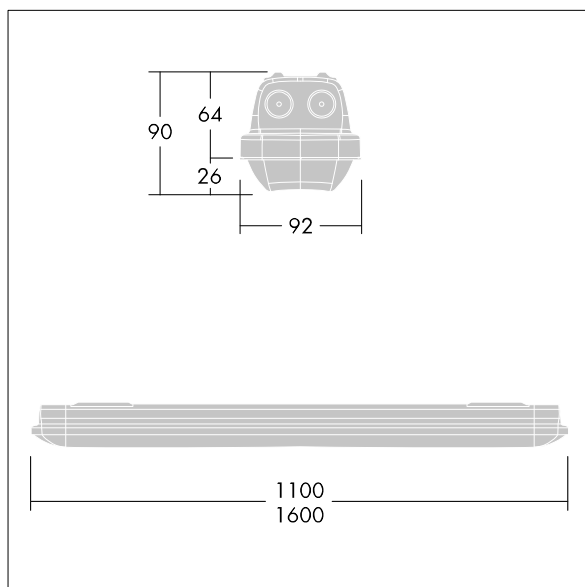

## Aquaforce Pro

Luminaire LED IP66, résistant à la poussière et à l'humidité. Gradable DALI/DSI gradable DALI. Avec distribution lumineuse medium. Classe électrique I. Corps : Polycarbonate (PC) gris clair. Diffuseur : Polycarbonate (PC) opale haute transmission avec prismes de réfraction. Mécanisme breveté, EasyClick, pour la fixation du diffuseur sans clips. Installation en plafonnier ou en suspension. Supports à fixation rapide fournis pour une installation en plafonnier. Convient pour installation au plafond ou au mur (verticalement et horizontalement). Kits de fixation pour suspension par conduit, chaîne et caténaire disponibles en accessoires. Equipé d'une connexion électrique à installation rapide Température ambiante : -20°C à +33°C. Livré avec LED 4 000 K..

Dimensions : 1100 x 92 x 90 mm  
Puissance du luminaire: 38,4 W  
Flux lumineux du luminaire: 5220 lm  
Efficacité lumineuse du luminaire: 136 lm/W  
Poids : 1,73 kg

TLG\_AQUP\_F\_PDB\_QC.jpg

TLG\_AQUP\_M\_LD1.wmf