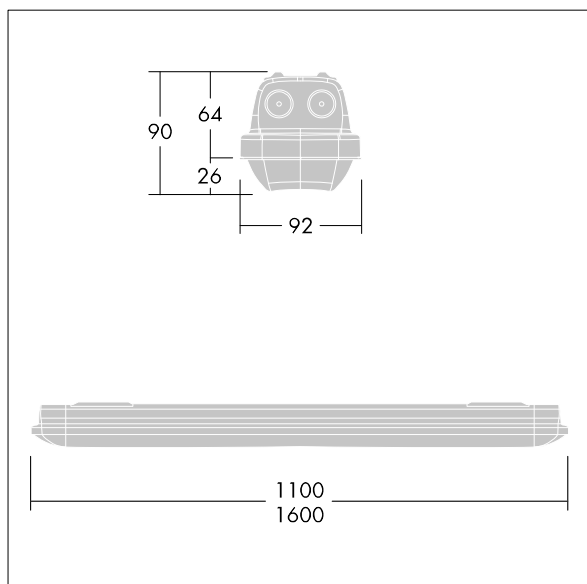

Aquaforce Pro

THORN

96630986 AQFPRO S LED2900-840 PC MB MWCF

Aquaforce Pro

Luminaire LED IP66, résistant à la poussière et à l'humidité. Gradable DALI/DSI Luminaire avec détecteur de mouvement et CorridorFUNCTION. Avec distribution lumineuse medium. Classe électrique I. Corps : Polycarbonate (PC) gris clair. Diffuseur : Polycarbonate (PC) opale haute transmission avec prismes de réfraction. Mécanisme breveté, EasyClick, pour la fixation du diffuseur sans clips. Installation en plafonnier ou en suspension. Supports à fixation rapide fournis pour une installation en plafonnier. Convient pour installation au plafond ou au mur (verticalement et horizontalement). Kits de fixation pour suspension par conduit, chaîne et caténaire disponibles en accessoires. Détecteur de présence intégré pour la commande de gradation (fonction corridor) Température ambiante : -20°C à +45°C. Livré avec LED 4 000 K..

Dimensions : 1100 x 92 x 90 mm
Puissance du luminaire: 20,1 W
Flux lumineux du luminaire: 2950 lm
Efficacité lumineuse du luminaire: 147 lm/W
Poids : 1,74 kg

TLG_AQUP_F_PDB_1100MED.jpg

TLG_AQUP_M_LD1.wmf