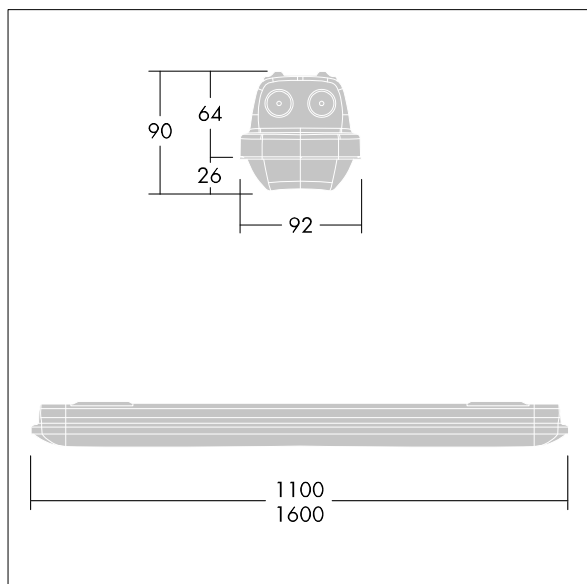

Aquaforce Pro

THORN

96630795 AQFPRO L LED6400-840 PC WB HFI E3D

Aquaforce Pro

Luminaire LED IP66, résistant à la poussière et à l'humidité. Gradable DALI/DSI gradable DALI Luminaire alimenté par batterie individuelle pour 3 h d'autonomie en régime permanent ou non permanent, test effectué automatiquement (Autotest) par le luminaire, surveillance centralisée DALI en option, affichage de l'état du luminaire via la LED d'état. Avec distribution lumineuse extensif. Classe électrique I. Corps : Polycarbonate (PC) gris clair. Diffuseur : Polycarbonate (PC) opale haute transmission avec prismes de réfraction. Mécanisme breveté, EasyClick, pour la fixation du diffuseur sans clips. Installation en plafonnier ou en suspension. Supports à fixation rapide fournis pour une installation en plafonnier. Convient pour installation au plafond ou au mur (verticalement et horizontalement). Kits de fixation pour suspension par conduit, chaîne et caténaire disponibles en accessoires. Température ambiante : 0°C à +25°C. Livré avec LED 4 000 K..

Dimensions : 1600 x 92 x 90 mm
Puissance du luminaire: 47,9 W
Flux lumineux du luminaire: 6370 lm
Efficacité lumineuse du luminaire: 133 lm/W
Poids : 2,5 kg

TLG_AQUP_F_PDB_1600WD.jpg

TLG_AQUP_M_LD1.wmf

Toutes les valeurs marquées d'un * sont des valeurs nominales. Thorn utilise des composants testés et éprouvés, en provenance des meilleurs fournisseurs. Dans certains cas isolés, il se peut qu'il y ait des pannes de nature technologique au niveau des LED individuels, pendant le cycle de vie nominal du produit. Les normes internationales fixent la tolérance du flux initial et de la charge associée à $\pm 10\%$. Sauf indication contraire, les valeurs sont applicables pour une température ambiante de 25 °C.