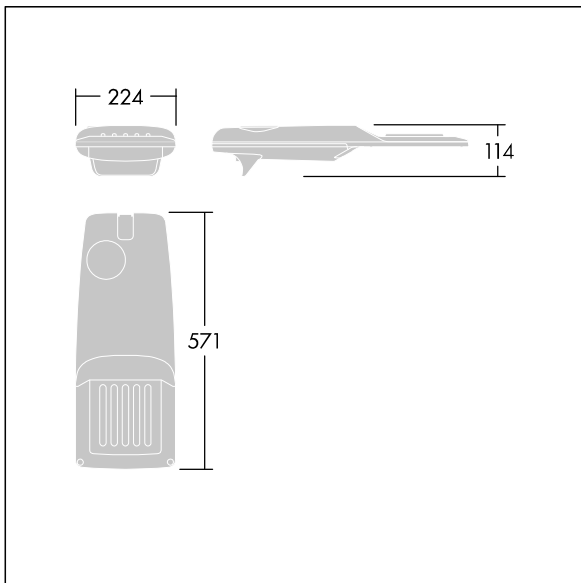

Isaro Pro

THORN

96275979 IP 24L70-740 WR M BS 3550 CL2 T60F ->

Isaro Pro

Lanterne d'éclairage routier LED moderne (Small) avec 24 LED alimentées en 700mA avec une optique Route large. Programmable Driver. Classe électrique II, IP66, IK09.
Corps : aluminium (EN AC-44300) fonderie, thermopoudré gris anthracite 900 sablé texturé. Emmanchement : aluminium (EN AC-44300), fonderie thermopoudré gris anthracite 900 sablé. Fermeture : verre ép. 5 mm. Visserie : Acier inox. Montage latéral sur emmanchement de Ø 60 mm, inclinaison 0°, réglable de 0° à -20°. Equipé d'un 50% circuit de réduction de puissance, qui entre en vigueur 3 heures avant et 5 heures après un minuit calculé. Il peut être désactivé à l'installation avec un interrupteur interne facilement accessible. Pré-câblé avec 8 m de câble. Livré avec LED 4 000 K. Protection contre les surtensions : 10 kV en mode commun single pulse et 8 kV en mode commun multipulse; 6 kV en mode différentiel multipulse. Si un système DALI est connecté: 6 kV en mode mode commun et mode différentiel multipulse.

Dimensions : 571 x 224 x 114 mm
Puissance du luminaire: 51,1 W
Flux lumineux du luminaire: 7919 lm
Efficacité lumineuse du luminaire: 155 lm/W
Poids : 6,49 kg
Scx : 0.05 m²

TLG_ISRP_F_PDB_ANT.jpg

TLG_ISRP_M_LD1.wmf