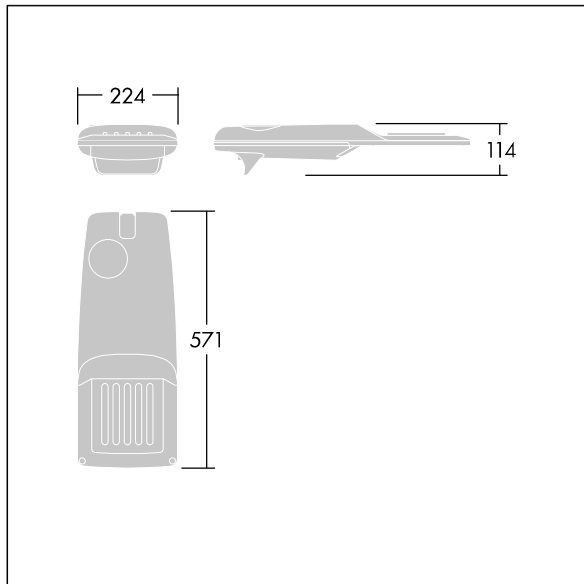

96275982 IP 12L35-740 EWR M BS 3550 CL2 T76F ->

Isaro Pro

Lanterne d'éclairage routier LED moderne (Small) avec 12 LED alimentées en 350mA avec une optique Route extra large. Programmable Driver. Classe électrique II, IP66, IK09. Corps : aluminium (EN AC-44300) fonderie, thermopoudré gris anthracite 900 sablé texturé. Emmanchement : aluminium (EN AC-44300), fonderie thermopoudré gris anthracite 900 sablé. Fermeture : verre ép. 5 mm. Visserie : Acier inox. Livré avec un adaptateur à emmanchement de Ø 76 mm pré-installé pour un montage top, inclinaison de 5° Equipé d'un 50% circuit de réduction de puissance, qui entre en vigueur 3 heures avant et 5 heures après un minuit calculé. Il peut être désactivé à l'installation avec un interrupteur interne facilement accessible. Pré-câblé avec 6 m de câble. Livré avec LED 4 000 K. Protection contre les surtensions : 10 kV en mode commun single pulse et 8 kV en mode commun multipulse; 6 kV en mode différentiel multipulse. Si un système DALI est connecté: 6 kV en mode mode commun et mode différentiel multipulse.

TLG_ISRP_F_PDB_ANT.jpg

Dimensions : 571 x 224 x 114 mm
 Puissance du luminaire: 13,2 W
 Flux lumineux du luminaire: 2102 lm
 Efficacité lumineuse du luminaire: 159 lm/W
 Poids : 6,24 kg
 Scx : 0.05 m²

TLG_ISRP_M_LD1.wmf