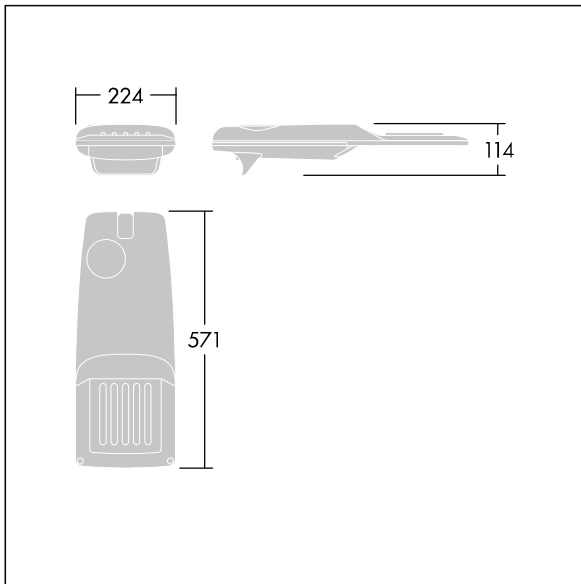

Isaro Pro

THORN

96275988 IP 24L70-740 EWR M BS 3550 CL2 T76F ->

Isaro Pro

Lanterne d'éclairage routier LED moderne (Small) avec 24 LED alimentées en 700mA avec une optique Route extra large. Programmable Driver. Classe électrique II, IP66, IK09. Corps : aluminium (EN AC-44300) fonderie, thermopoudré gris anthracite 900 sablé texturé. Emmanchement : aluminium (EN AC-44300), fonderie thermopoudré gris anthracite 900 sablé. Fermeture : verre ép. 5 mm. Visserie : Acier inox. Livré avec un adaptateur à emmanchement de Ø 76 mm pré-installé pour un montage top, inclinaison de 5° Equipé d'un 50% circuit de réduction de puissance, qui entre en vigueur 3 heures avant et 5 heures après un minuit calculé. Il peut être désactivé à l'installation avec un interrupteur interne facilement accessible. Pré-câblé avec 8 m de câble. Livré avec LED 4 000 K. Protection contre les surtensions : 10 kV en mode commun single pulse et 8 kV en mode commun multipulse; 6 kV en mode différentiel multipulse. Si un système DALI est connecté: 6 kV en mode mode commun et mode différentiel multipulse.

TLG_ISRP_F_PDB_ANT.jpg

Dimensions : 571 x 224 x 114 mm
Puissance du luminaire: 51,1 W
Flux lumineux du luminaire: 7751 lm
Efficacité lumineuse du luminaire: 152 lm/W
Poids : 6,49 kg
Scx : 0.05 m²

TLG_ISRP_M_LD1.wmf