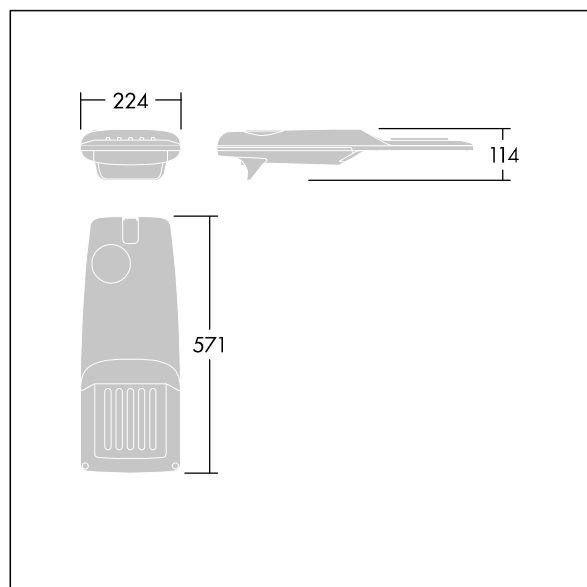

96275994 IP 24L50-740 EWR M BS 3550 CL2 T76F ->

Isaro Pro

Lanterne d'éclairage routier LED moderne (Small) avec 24 LED alimentées en 500mA avec une optique Route extra large. Programmable Driver. Classe électrique II, IP66, IK09. Corps : aluminium (EN AC-44300) fonderie, thermopoudré gris anthracite 900 sablé texturé. Emmanchement : aluminium (EN AC-44300), fonderie thermopoudré gris anthracite 900 sablé. Fermeture : verre ép. 5 mm. Visserie : Acier inox. Livré avec un adaptateur à emmanchement de Ø 76 mm pré-installé pour un montage top, inclinaison de 5° Equipé d'un 50% circuit de réduction de puissance, qui entre en vigueur 3 heures avant et 5 heures après un minuit calculé. Il peut être désactivé à l'installation avec un interrupteur interne facilement accessible. Pré-câblé avec 8 m de câble. Livré avec LED 4 000 K. Protection contre les surtensions : 10 kV en mode commun single pulse et 8 kV en mode commun multipulse; 6 kV en mode différentiel multipulse. Si un système DALI est connecté: 6 kV en mode mode commun et mode différentiel multipulse.

TLG_ISRP_F_PDB_ANT.jpg

Dimensions : 571 x 224 x 114 mm
 Puissance du luminaire: 36,1 W
 Flux lumineux du luminaire: 5779 lm
 Efficacité lumineuse du luminaire: 160 lm/W
 Poids : 6,49 kg
 Scx : 0.05 m²

TLG_ISRP_M_LD1.wmf