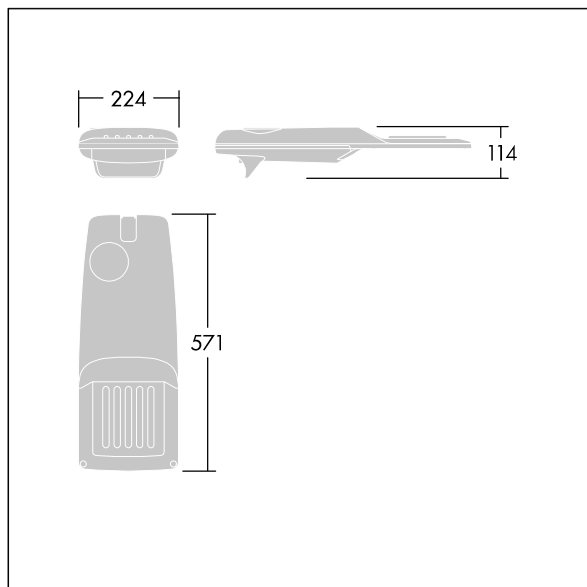

### Isaro Pro

Lanterne d'éclairage routier LED moderne (Small) avec 24 LED alimentées en 500mA avec une optique Route large. Programmable Driver. Classe électrique II, IP66, IK09.  
 Corps : aluminium (EN AC-44300) fonderie, thermopoudré gris anthracite 900 sablé texturé. Emmanchement : aluminium (EN AC-44300), fonderie thermopoudré gris anthracite 900 sablé. Fermeture : verre ép. 5 mm. Visserie : Acier inox. Livré avec un adaptateur d'emmanchement Ø 60 mm qui convient pour montage top (inclinaison 0°/5°/10°/15°/20°) ou latéral (inclinaison -15°/-10°/-5°/0°/5°/10°/15°). Equipé d'un 50% circuit de réduction de puissance, qui entre en vigueur 3 heures avant et 5 heures après un minuit calculé. Il peut être désactivé à l'installation avec un interrupteur interne facilement accessible. Livré avec LED 4 000 K. Protection contre les surtensions : 10 kV en mode commun single pulse et 8 kV en mode commun multipulse; 6 kV en mode différentiel multipulse. Si un système DALI est connecté: 6 kV en mode mode commun et mode différentiel multipulse.

TLG\_ISRP\_F\_PDB\_ANT.jpg

Dimensions : 571 x 224 x 114 mm  
 Puissance du luminaire: 36,1 W  
 Flux lumineux du luminaire: 5905 lm  
 Efficacité lumineuse du luminaire: 164 lm/W  
 Poids : 5,53 kg  
 Scx : 0.05 m<sup>2</sup>